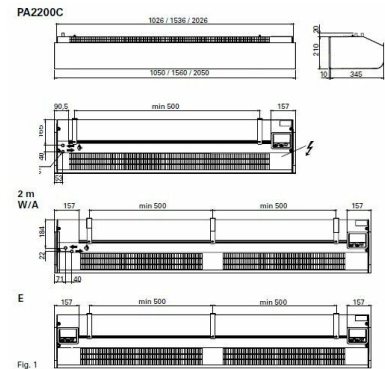

L7530840 / PA2210CW vesilämmitteinen ilmaverhokoje

Frico PA 2200CW vesilämmitteinen ilmaverhokoje - sarja. Kompaksi ilmaverhokoje tuulikaapilla varustetuille henkilöliikenteen sisäänkäynneille. Asennus vaakatasoon oven yläpuolelle. Maks. asennuskorkeus noin 2,2 m. Seinäasennuskannakkeet kuuluvat toimitukseen. Lämmityksen ja puhallusnopeuden säätö sisäänrakennettu kojeeseen. Kaukosäädin. Oviohjaus lisävarusteella PA2DR.

Malli	PA2210CW
Tuotesarja	PA2200
Tuotenumero	6001832

Tekniset tiedot

Lämpöteho [kW]	2,3
Ilmamäärä [m³/h]	700/1200
Äänitaso [dB(A)]	39/52
Virta [A]	0,4
Jännite [V]	1~ / 230
Mitat (lxks) [mm]	1050x210x345
Paino (kg)	16
Toimittajan tuotekoodi	8052
LVI-numero	7530840
Pituus (Syvyys) (mm)	345
Leveys (mm)	1050
Korkeus (mm)	210
ETIM-luokkakoodi	EC011301
ETIM-luokkanimi	Hot water air curtain
Dt [°C]	5,7
Jännite moottori [V]	1~ / 230
Liitosjohto [m]	1.5
Vesiliitäntä [mm]	DN15
Virta moottori [A]	0.4