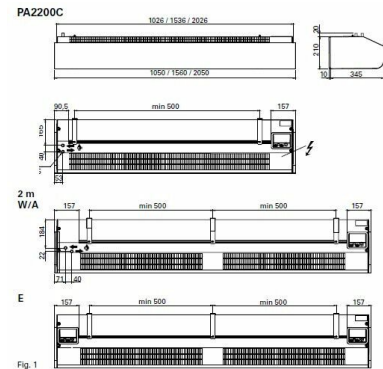

L7530840 / PA2210CW vesilämmitteinen ilmaverhokoje

Frico PA 2200CW vesilämmitteinen ilmaverhokoje - sarja. Kompaksi ilmaverhokoje tuulikaapilla varustetuille henkilöliikenteen sisäänkäynneille. Asennus vaakatasoon oven yläpuolelle. Maks. asennuskorkeus noin 2,2 m. Seinäasennuskannakkeet kuuluvat toimitukseen. Lämmityksen ja puhallusnopeuden säätö sisäänrakennettu kojeeseen. Kaukosäädin. Oviohjaus lisävarusteella PA2DR.

Malli	PA2210CW
Tuotesarja	PA2200
Tuotenumero	6001832

Tekniset tiedot

Lämpöteho [kW]	2,3	Leveys (mm)	1050
Ilmamäärä [m³/h]	700/1200	Korkeus (mm)	210
Äänitaso [dB(A)]	39/52	ETIM-luokkakoodi	EC011301
Virta [A]	0,4	ETIM-luokkanimi	Hot water air curtain
Jännite [V]	1~ / 230	Dt [°C]	5,7
Mitat (lxks) [mm]	1050x210x345	Jännite moottori [V]	1~ / 230
Paino (kg)	16	Liitosjohto [m]	1.5
Toimittajan tuotekoodi	PA2210CW	Vesiliitäntä [mm]	DN15
LVI-numero	7530840	Virta moottori [A]	0.4
Pituus (Syvyys) (mm)	345		