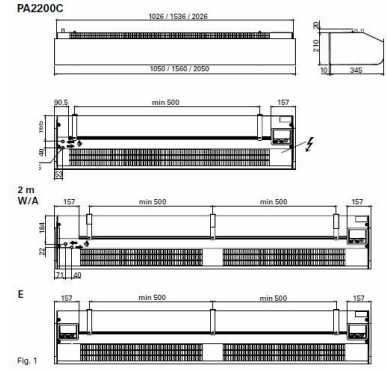

**L7530841 / PA2215CW vesilämmitteinen ilmaverhokoje**

Frico PA 2200CW vesilämmitteinen ilmaverhokoje - sarja. Kompaksi ilmaverhokoje tuulikaapilla varustetuille henkilöliikenteen sisäänkäynneille. Asennus vaakatasoon oven yläpuolelle. Maks. asennuskorkeus noin 2,2 m. Seinäasennuskannakkeet kuuluvat toimitukseen. Lämmityksen ja puhallusnopeuden säätö sisäänrakennettu kojeeseen. Kaukosäädin. Oviohjaus lisävarusteella PA2DR.

Malli	PA2215CW
Tuotesarja	PA2200
Tuotenumero	6001833

**Tekniset tiedot**

Lämpöteho [kW]	4,5
Ilmamäärä [m³/h]	1000/1750
Äänitaso [dB(A)]	37/53
Virta [A]	0,5
Jännite [V]	1~ / 230
Mitat (lxkxs) [mm]	1560x210x345
Paino (kg)	26
Toimittajan tuotekoodi	8222
LVI-numero	7530841
Pituus (Syvyys) (mm)	345
Leveys (mm)	1560
Korkeus (mm)	210
ETIM-luokkakoodi	EC011301
ETIM-luokkanimi	Hot water air curtain
Dt [°C]	7,6
Jännite moottori [V]	1~ / 230
Liitosjohto [m]	1.5
Vesiliitäntä [mm]	DN15
Virta moottori [A]	0.5