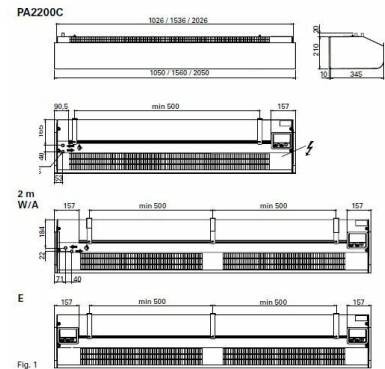

L7530841 / PA2215CW vesilämmitteinen ilmaverhokoje

Frico PA 2200CW vesilämmitteinen ilmaverhokoje - sarja. Kompaksi ilmaverhokoje tuulikaapilla varustetuille henkilöliikenteen sisäänkäynneille. Asennus vaakatasoon oven yläpuolelle. Maks. asennuskorkeus noin 2,2 m. Seinäasennuskannakkeet kuuluvat toimitukseen. Lämmityksen ja puhallusnopeuden säätö sisäänrakennettu kojeeseen. Kaukosäädin. Oviohjaus lisävarusteella PA2DR.

Malli	PA2215CW
Tuotesarja	PA2200
Tuotenumero	6001833

Tekniset tiedot

Lämpöteho [kW]	4,5	Leveys (mm)	1560
Ilmamäärä [m³/h]	1000/1750	Korkeus (mm)	210
Äänitaso [dB(A)]	37/53	ETIM-luokkakoodi	EC011301
Virta [A]	0,5	ETIM-luokkanimi	Hot water air curtain
Jännite [V]	1~ / 230	Dt [°C]	7,6
Mitat (lxks) [mm]	1560x210x345	Jännite moottori [V]	1~ / 230
Paino (kg)	26	Liitosjohto [m]	1.5
Toimittajan tuotekoodi	PA2215CW	Vesiliitäntä [mm]	DN15
LVI-numero	7530841	Virta moottori [A]	0.5
Pituus (Syvyys) (mm)	345		