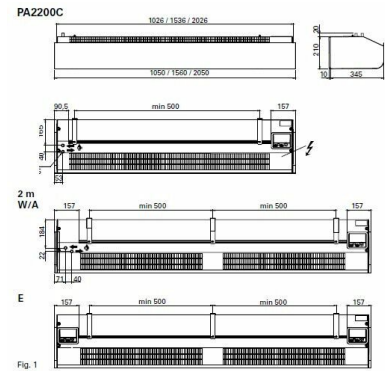

**L7530841 / PA2215CW vesilämmitteinen ilmaverhokoje**

Frico PA 2200CW vesilämmitteinen ilmaverhokoje - sarja. Kompaksi ilmaverhokoje tuulikaapilla varustetuille henkilöliikenteen sisäänkäynneille. Asennus vaakatasoon oven yläpuolelle. Maks. asennuskorkeus noin 2,2 m. Seinäasennuskannakkeet kuuluvat toimitukseen. Lämmityksen ja puhallusnopeuden säätö sisäänrakennettu kojeeseen. Kaukosäädin. Oviohjaus lisävarusteella PA2DR.

Malli	PA2215CW
Tuotesarja	PA2200
Tuotenumero	6001833

**Tekniset tiedot**

Lämpöteho [kW]	4,5
Ilmamäärä [m³/h]	1000/1750
Äänitaso [dB(A)]	37/53
Virta [A]	0,5
Jännite [V]	1~ / 230
Mitat (lxkxs) [mm]	1560x210x345
Paino (kg)	26
Toimittajan tuotekoodi	8222
LVI-numero	7530841
Pituus (Syvyys) (mm)	345
Leveys (mm)	1560
Korkeus (mm)	210
ETIM-luokkakoodi	EC011301
ETIM-luokkanimi	Hot water air curtain
Dt [°C]	7,6
Jännite moottori [V]	1~ / 230
Liitosjohto [m]	1.5
Vesiliitäntä [mm]	DN15
Virta moottori [A]	0.5