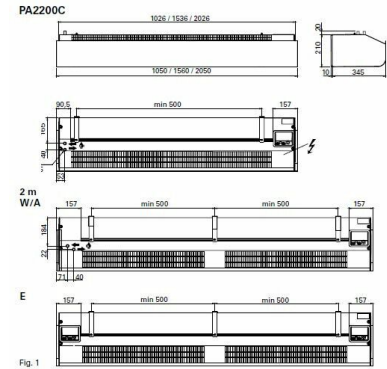

L7530842 / PA2220CW vesilämmitteinen ilmaverhokoje

Frico PA 2200CW vesilämmitteinen ilmaverhokoje - sarja. Kompaksi ilmaverhokoje tuulikaapilla varustetuille henkilöliikenteen sisäänkäynneille. Asennus vaakatasoon oven yläpuolelle. Maks. asennuskorkeus noin 2,2 m. Seinäasennuskannakkeet kuuluvat toimitukseen. Lämmityksen ja puhallusnopeuden säätö sisäänrakennettu kojeeseen. Kaukosäädin. Oviohjaus lisävarusteella PA2DR.

Malli	PA2220CW
Tuotesarja	PA2200
Tuotenumero	6001834

Tekniset tiedot

Lämpöteho [kW]	5,2
Ilmamäärä [m³/h]	1400/2400
Äänitaso [dB(A)]	40/53
Virta [A]	0,8
Jännite [V]	1~ / 230
Mitat (lxkxs) [mm]	2050x210x345
Paino (kg)	35
Toimittajan tuotekoodi	8660
LVI-numero	7530842
Pituus (Syvyys) (mm)	345
Leveys (mm)	2050
Korkeus (mm)	210
ETIM-luokkakoodi	EC011301
ETIM-luokkanimi	Hot water air curtain
Dt [°C]	6,4
Jännite moottori [V]	1~ / 230
Liitosjohto [m]	1.5
Vesiliitäntä [mm]	DN15
Virta moottori [A]	0.8