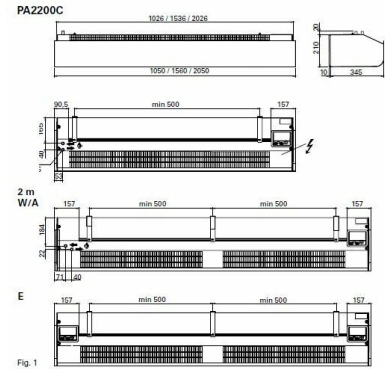

L7530842 / PA2220CW vesilämmitteinen ilmaverhokoje

Frico PA 2200CW vesilämmitteinen ilmaverhokoje - sarja. Kompaksi ilmaverhokoje tuulikaapilla varustetuille henkilöliikenteen sisäänkäynneille. Asennus vaakatasoon oven yläpuolelle. Maks. asennuskorkeus noin 2,2 m. Seinäasennuskannakkeet kuuluvat toimitukseen. Lämmityksen ja puhallusnopeuden säätö sisäänrakennettu kojeeseen. Kaukosäädin. Oviohjaus lisävarusteella PA2DR.

Malli	PA2220CW
Tuotesarja	PA2200
Tuotenumero	6001834

Tekniset tiedot

Lämpöteho [kW]	5,2	Leveys (mm)	2050
Ilmamäärä [m³/h]	1400/2400	Korkeus (mm)	210
Äänitaso [dB(A)]	40/53	ETIM-luokkakoodi	EC011301
Virta [A]	0,8	ETIM-luokkanimi	Hot water air curtain
Jännite [V]	1~ / 230	Dt [°C]	6,4
Mitat (lxks) [mm]	2050x210x345	Jännite moottori [V]	1~ / 230
Paino (kg)	35	Liitosjohto [m]	1.5
Toimittajan tuotekoodi	PA2220CW	Vesiliitäntä [mm]	DN15
LVI-numero	7530842	Virta moottori [A]	0.8
Pituus (Syvyys) (mm)	345		