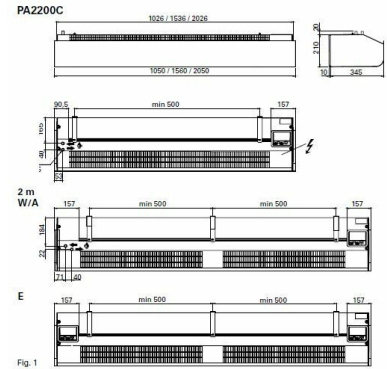

L7530842 / PA2220CW vesilämmitteinen ilmaverhokoje

Frico PA 2200CW vesilämmitteinen ilmaverhokoje - sarja. Kompaksi ilmaverhokoje tuulikaapilla varustetuille henkilöliikenteen sisäänkäynneille. Asennus vaakatasoon oven yläpuolelle. Maks. asennuskorkeus noin 2,2 m. Seinäasennuskannakkeet kuuluvat toimitukseen. Lämmityksen ja puhallusnopeuden säätö sisäänrakennettu kojeeseen. Kaukosäädin. Oviohjaus lisävarusteella PA2DR.

| | |
|-------------|----------|
| Malli | PA2220CW |
| Tuotesarja | PA2200 |
| Tuotenumero | 6001834 |

Tekniset tiedot

| | |
|------------------------|-----------------------|
| Lämpöteho [kW] | 5,2 |
| Ilmamäärä [m³/h] | 1400/2400 |
| Äänitaso [dB(A)] | 40/53 |
| Virta [A] | 0,8 |
| Jännite [V] | 1~ / 230 |
| Mitat (lxkxs) [mm] | 2050x210x345 |
| Paino (kg) | 35 |
| Toimittajan tuotekoodi | 8660 |
| LVI-numero | 7530842 |
| Pituus (Syvyys) (mm) | 345 |
| Leveys (mm) | 2050 |
| Korkeus (mm) | 210 |
| ETIM-luokkakoodi | EC011301 |
| ETIM-luokkanimi | Hot water air curtain |
| Dt [°C] | 6,4 |
| Jännite moottori [V] | 1~ / 230 |
| Liitosjohto [m] | 1.5 |
| Vesiliitäntä [mm] | DN15 |
| Virta moottori [A] | 0.8 |