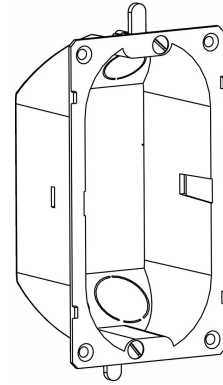

SIREUR / SReUR Upposennuskehys ohjauspaneelille

Asennuslevy upporasian päälle. Käytetään SReUA1 ohjausyksikön asennuksessa.

Kuvaus	SReUR Upposennuskehys ohjauspaneelille
Tuotesarja	SRe
Tekninen nimi	SIREUR
Tuotenumero	6001895

Tekniset tiedot

Malli	SIREUR
Kuvaus	SReUR Upposennuskehys ohjauspaneelille
Paino (kg)	0.133