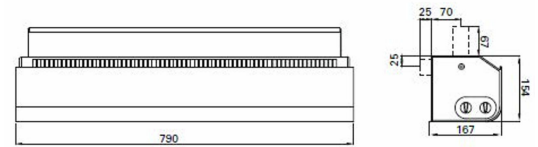

8101160 / PA1508E02 sähkölämmiteinen ilmaverho

Thermostone PA1508E02 ilmaverho on tarkoitettu palvelu- ym. luukkuihin estämään kylmävetoa, max. korkeus on n. 1 m. Malli on varustettu sisäänrakennetulla termostaatilla ja tehonvalitsimella.

- Max. aukon korkeus. 1 m
- Teho 2 kW
- Laiteleveys 800 mm
- Liitosjohto 1,8 m pistotulpalla
- Sisäänrakennettu tehon- ja nopeudenvälitsin
- Varustettu seinä-/kattokannakkeella
- Kannake mahdollistaa kallistamisen
- Kotelointiluokka IP20

Malli	PA1508E02
Tuotesarja	PA1508
Tuotenumero	6001964

Tekniset tiedot

Sähkönumero	8101160	Leveys (mm)	167
Lämpöteho [kW]	2,0	Korkeus (mm)	154
Ilmamäärä [m³/h]	270/400	ETIM-luokkakoodi	EC010007
Äänitaso [dB(A)]	39/50	ETIM-luokkanimi	Electric air curtain
Virta [A]	8,7	Dt [°C]	22/15
Jännite [V]	1~ / 230	Jännite moottori [V]	1~ / 230
Mitat (lxkxs) [mm]	790x154x167	Liitosjohto [m]	1.8
Paino (kg)	7.5	Teho [kW]	2
Toimittajan tuotekoodi	PA1508E02	Kotelointiluokka (IP)	IP20
Pituus (Syvyys) (mm)	790		