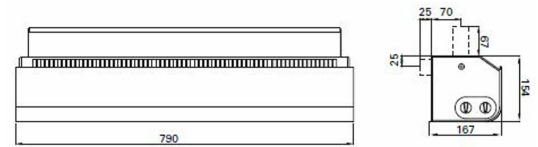

8101161 / PA1508E03 sähkölämmitteinen ilmaverho

Thermostone PA1508E03 ilmaverho on tarkoitettu palvelu- ym. luukkuihin estämään kylmävetoa, max. korkeus on n. 1 m. Malli on varustettu sisäänrakennetulla termostaatilla ja tehonvalitsimella.

- Max. aukon korkeus. 1 m
- Teho 3 kW
- Laiteleveys 800 mm
- Liitosjohto 1,8 m pistotulpalla
- Sisäänrakennettu tehon- ja nopeudenvälitsin
- Varustettu seinä-/kattokannakkeella
- Kannake mahdollistaa kallistamisen
- Kotelointiluokka IP20

Malli	PA1508E03
Tuotesarja	PA1508
Tuotenumero	6001965

Tekniset tiedot

Sähkönumero	8101161	Leveys (mm)	167
Lämpöteho [kW]	3,0	Korkeus (mm)	154
Ilmamäärä [m³/h]	270/400	ETIM-luokkakoodi	EC010007
Äänitaso [dB(A)]	39/50	ETIM-luokkanimi	Electric air curtain
Virta [A]	13	Dt [°C]	34/23
Jännite [V]	1~ / 230	Jännite moottori [V]	1~ / 230
Mitat (lxkxs) [mm]	790x154x167	Liitosjohto [m]	1.8
Paino (kg)	7.5	Teho [kW]	3
Toimittajan tuotekoodi	PA1508E03	Kotelointiluokka (IP)	IP20
Pituus (Syvyys) (mm)	790		