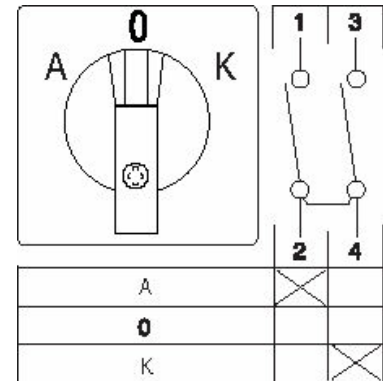

**3604633 / U1/8T/Z38/K-0-A**

1-napainen 25A K-0-A kytkin DIN-kisko/aukko

- DIN-kisko/aukko
- K = klo 10, 0 = klo 12 ja A = klo 2

Sähkönumero	3604633
Kuvaus	U1/8T/Z38/K-0-A
Tekninen nimi	3604633
Tuotenumero	6002315

**Tekniset tiedot**

Tyyppi	U1/8T/Z38/K-0-A
Toiminta	K-0-A 1-nap.
Asennustapa	DIN-kisko/aukko
Napojen lukumäärä	1
AC-21A [A]	25
AC-3 440V [kW]	5.5
AC-23A 440V [kW]	7.5
AC-3 400V [kW]	0
AC-23A 400V [kW]	0
Maks. Johtimen poikkipinta-ala (mm <sup>2</sup> )	4
Maks. Kiristysmomentti [Nm]	1.2
Maks. Etusulake [A]	25
Jännite [V]	690