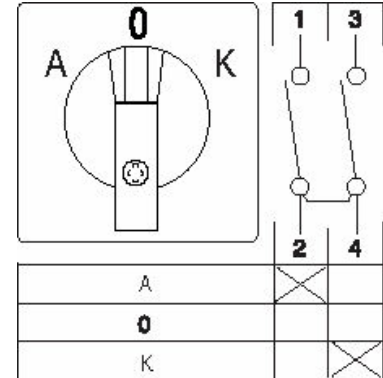

3604415 / U1/8ZM/A-0-K

1-napainen 25A A-0-K kytkin Kansiasenteinen keskiöreikäkiinnityksellä 22,3 mm

- Kansi Ø 22,3 mm
- A = klo 10, 0 = klo 12 ja K = klo 2

Sähkönumero	3604415
Kuvaus	U1/8ZM/A-0-K
Tekninen nimi	3604415
Tuotenumero	6002341

Tekniset tiedot

Tyyppi	U1/8ZM/A-0-K
Toiminta	A-0-K 1-nap.
Asennustapa	Kansi Ø 22,3 mm
Napojen lukumäärä	1
AC-21A [A]	25
AC-3 440V [kW]	5.5
AC-23A 440V [kW]	7.5
AC-3 400V [kW]	0
AC-23A 400V [kW]	0
Maks. Johtimen poikkipinta-ala (mm ²)	4
Maks. Kiristysmomentti [Nm]	1.2
Maks. Etusulake [A]	25
Jännite [V]	690