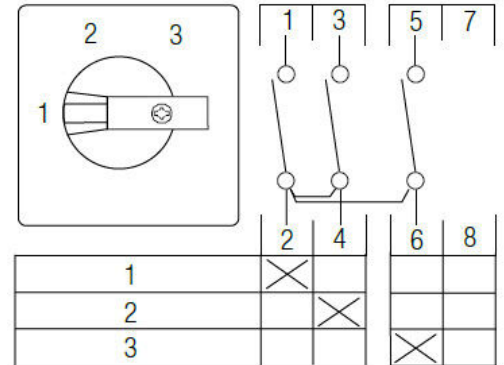

3604617 / ST31/8T/Z38/F302 1-2-3 ASKELK.

1-napainen 1-2-3 Askelkytkin DIN-kisko/aukko

- DIN-kisko/aukko
- 0 = klo 9, 1 = klo 11 ja 2 = klo 1

Sähkönumero	3604617
Kuvaus	ST31/8T/Z38/F302 1-2-3 ASKELK.
Tekninen nimi	3604617
Tuotenumero	6002344

Tekniset tiedot

Tyyppi	ST31/8T/Z38/F302
Toiminta	1-2-3
Asennustapa	DIN-kisko/aukko
Napojen lukumäärä	1
AC-21A [A]	25
AC-3 440V [kW]	5.5
AC-23A 440V [kW]	7.5
AC-3 400V [kW]	5.5
AC-23A 400V [kW]	7.5
Maks. Johtimen poikkipinta-ala (mm ²)	4
Maks. Kiristysmomentti [Nm]	1.2
Maks. Etusulake [A]	25
Jännite [V]	690