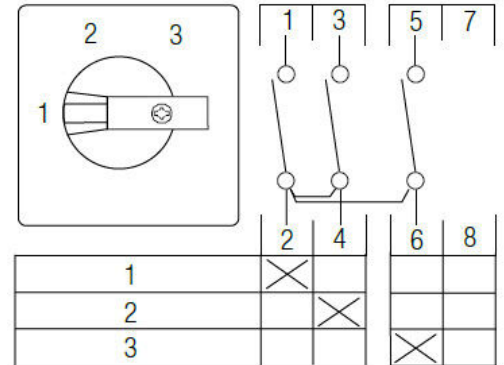

**3604617 / ST31/8T/Z38/F302 1-2-3 ASKELK.**

1-napainen 1-2-3 Askelkytkin DIN-kisko/aukko

- DIN-kisko/aukko
- 0 = klo 9, 1 = klo 11 ja 2 = klo 1

Sähkönumero	3604617
Kuvaus	ST31/8T/Z38/F302 1-2-3 ASKELK.
Tekninen nimi	3604617
Tuotenumero	6002344

**Tekniset tiedot**

Tyyppi	ST31/8T/Z38/F302
Toiminta	1-2-3
Asennustapa	DIN-kisko/aukko
Napojen lukumäärä	1
AC-21A [A]	25
AC-3 440V [kW]	5.5
AC-23A 440V [kW]	7.5
AC-3 400V [kW]	5.5
AC-23A 400V [kW]	7.5
Maks. Johtimen poikkipinta-ala (mm <sup>2</sup> )	4
Maks. Kiristysmomentti [Nm]	1.2
Maks. Etusulake [A]	25
Jännite [V]	690