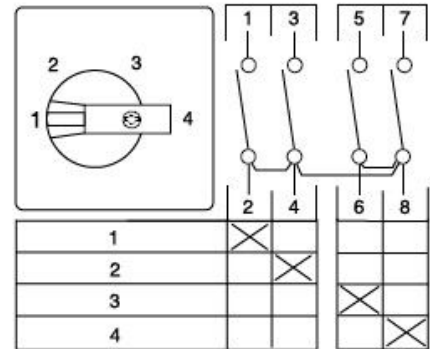

**3604622 / ST41/8T/Z38/F415**

1-2-3-4 Askelkytkin DIN-kisko/aukko

- DIN-kisko/aukko
- 1 = klo 9, 2 = klo 11, 3 = klo 1 ja 4 = klo 3

Sähkönumero	3604622
Kuvaus	ST41/8T/Z38/F415
Tekninen nimi	3604622
Tuotenumero	6002346

**Tekniset tiedot**

Tyyppi	ST41/8T/Z38/F415
Toiminta	1-2-3-4
Asennustapa	DIN-kisko/aukko
Napojen lukumäärä	1
AC-21A [A]	25
AC-3 440V [kW]	5.5
AC-23A 440V [kW]	7.5
Maks. Johtimen poikkipinta-ala (mm <sup>2</sup> )	4
Maks. Kiristysmomentti [Nm]	1.2
Maks. Etusulake [A]	25
Jännite [V]	690