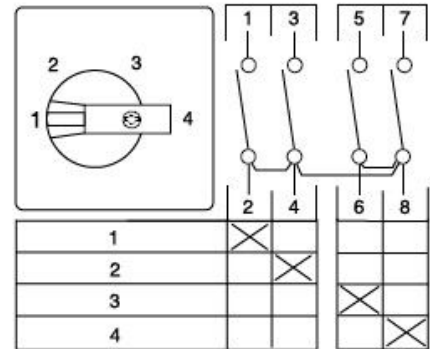

3604622 / ST41/8T/Z38/F415

1-2-3-4 Askelkytkin DIN-kisko/aukko

- DIN-kisko/aukko
- 1 = klo 9, 2 = klo 11, 3 = klo 1 ja 4 = klo 3

Sähkönumero	3604622
Kuvaus	ST41/8T/Z38/F415
Tekninen nimi	3604622
Tuotenumero	6002346

Tekniset tiedot

Tyyppi	ST41/8T/Z38/F415
Toiminta	1-2-3-4
Asennustapa	DIN-kisko/aukko
Napojen lukumäärä	1
AC-21A [A]	25
AC-3 440V [kW]	5.5
AC-23A 440V [kW]	7.5
Maks. Johtimen poikkipinta-ala (mm ²)	4
Maks. Kiristysmomentti [Nm]	1.2
Maks. Etusulake [A]	25
Jännite [V]	690