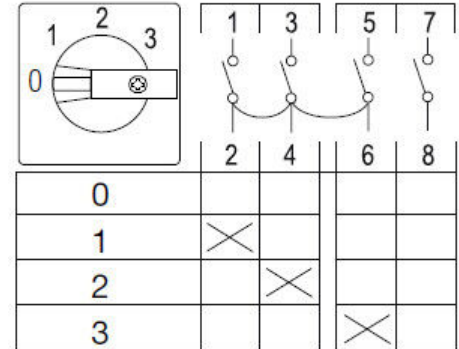

3604630 / ST031/8ZM/F403

1-napainen 0-1- 2-3 Askelkytkin kansiasenteinen keskiöreikäkiinnityksellä 22,3 mm

- Kansi Ø 22,3 mm

Sähkönumero	3604630
Kuvaus	ST031/8ZM/F403
Tekninen nimi	3604630
Tuotenumero	6002348

Tekniset tiedot

Tyyppi	ST031/8ZM/F403
Toiminta	0-1-2-3
Asennustapa	Kansi Ø 22,3 mm
Napojen lukumäärä	1
AC-21A [A]	25
AC-3 440V [kW]	5.5
AC-23A 440V [kW]	7.5
AC-3 400V [kW]	5.5
AC-23A 400V [kW]	7.5
Maks. Johtimen poikkipinta-ala (mm ²)	4
Maks. Kiristysmomentti [Nm]	1.2
Maks. Etusulake [A]	25
Jännite [V]	690