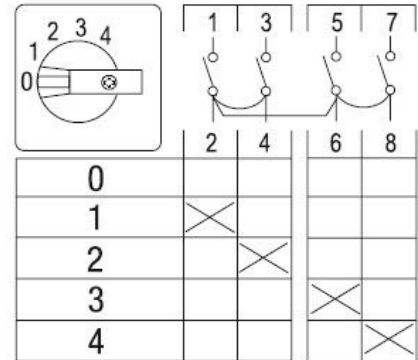

3604635 / ST041/8ZM/F316

1-napainen 0-1-2-3-4 Askelkytkin kansiasenteinen keskiöreikäkiinnityksellä 22,3 mm

- Kansi Ø 22,3 mm

Sähkönumero	3604635
Kuvaus	ST041/8ZM/F316
Tekninen nimi	3604635
Tuotenumero	6002350

Tekniset tiedot

Tyyppi	ST041/8ZM/F316
Toiminta	0-1-2-3-4
Asennustapa	Kansi Ø 22,3 mm
Napojen lukumäärä	1
AC-21A [A]	25
AC-3 440V [kW]	5.5
AC-23A 440V [kW]	7.5
Maks. Johtimen poikkipinta-ala (mm ²)	4
Maks. Kiristysmomentti [Nm]	1.2
Maks. Etusulake [A]	25
Jännite [V]	690