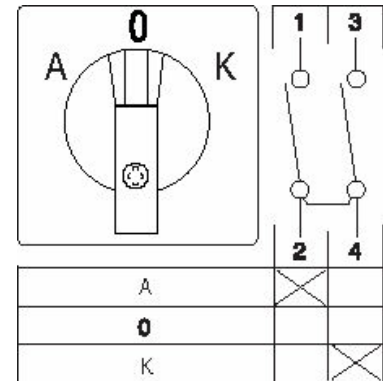

**3604417 / U1/8T/Z38/A-0-K**

1-napainen 25A A-0-K kytkin DIN-kisko/aukko

- DIN-kisko/aukko
- A = klo 10, 0 = klo 12 ja K = klo 2

Sähkönumero	3604417
Kuvaus	U1/8T/Z38/A-0-K
Tekninen nimi	3604417
Tuotenumero	6002354

**Tekniset tiedot**

Tyyppi	U1/8T/Z38/A-0-K
Toiminta	A-0-K 1-nap.
Asennustapa	DIN-kisko/aukko
Napojen lukumäärä	1
AC-21A [A]	25
AC-3 440V [kW]	5.5
AC-23A 440V [kW]	7.5
AC-3 400V [kW]	0
AC-23A 400V [kW]	0
Maks. Johtimen poikkipinta-ala (mm <sup>2</sup> )	4
Maks. Kiristysmomentti [Nm]	1.2
Maks. Etusulake [A]	25
Jännite [V]	690