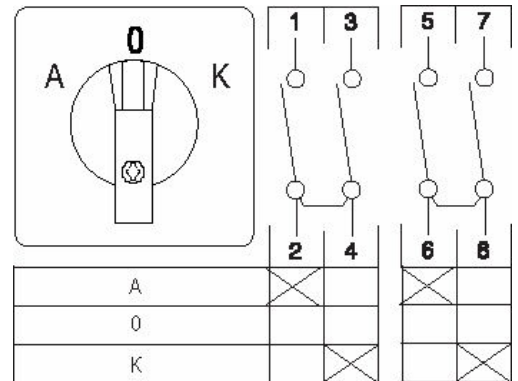

**3604422 / U2/8T/Z38/A-0-K, 2-nap.**

2-napainen 25A A-0-K kytkin DIN-kisko/aukko

- DIN-kisko/aukko
- klo 10 = A, klo 12 = 0 ja klo 2 = K

Sähkönumero	3604422
Kuvaus	U2/8T/Z38/A-0-K, 2-nap.
Tekninen nimi	3604422
Tuotenumero	6002356

**Tekniset tiedot**

Tyyppi	U2/8T/Z38/A-0-K
Toiminta	A-0-K 2-nap.
Asennustapa	DIN-kisko/aukko
Napojen lukumäärä	2
AC-21A [A]	25
AC-3 440V [kW]	5.5
AC-23A 440V [kW]	7.5
AC-3 400V [kW]	0
AC-23A 400V [kW]	0
Maks. Johtimen poikkipinta-ala (mm <sup>2</sup> )	4
Maks. Kiristysmomentti [Nm]	1.2
Maks. Etusulake [A]	25
Jännite [V]	690