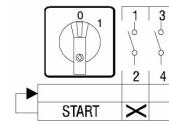

3604470 / SE/8ZM/F329

1-napainen 25A Start-kytkin kansiasenteinen keskiöreikäkiinnityksellä
22,3 mm

- Kansi Ø 22,3 mm
- 0 = klo 12 ja 1 = klo 2

Sähkönumero	3604470
Kuvaus	SE/8ZM/F329
Tekninen nimi	3604470
Tuotenumero	6002365

Tekniset tiedot

Tyyppi	SE/8ZM/F329
Toiminta	START
Asennustapa	Kansi Ø 22,3 mm
Napojen lukumäärä	1
AC-21A [A]	25
AC-3 440V [kW]	5.5
AC-23A 440V [kW]	7.5
AC-3 400V [kW]	0
AC-23A 400V [kW]	0
Maks. Johtimen poikkipinta-ala (mm ²)	4
Maks. Kiristysmomentti [Nm]	1.2
Maks. Etusulake [A]	25
Jännite [V]	690