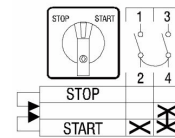

**3604475 / SEA1/8ZM/F330**

STOP-START-kytkin 25A Kansi Ø 22,3 mm

- Kansi Ø 22,3 mm
- STOP = klo 10 ja START = klo 2

Sähkönumero	3604475
Kuvaus	SEA1/8ZM/F330
Tekninen nimi	3604475
Tuotenumero	6002367

**Tekniset tiedot**

Tyyppi	SEA1/8ZM/F330
Toiminta	STOP-START
Asennustapa	Kansi Ø 22,3mm
Napojen lukumäärä	1
AC-21A [A]	25
AC-3 440V [kW]	5.5
AC-23A 440V [kW]	7.5
AC-3 400V [kW]	0
AC-23A 400V [kW]	0
Maks. Johtimen poikkipinta-ala (mm <sup>2</sup> )	4
Maks. Kiristysmomentti [Nm]	1.2
Maks. Etusulake [A]	25
Jännite [V]	690