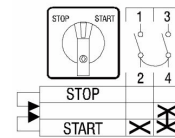

3604475 / SEA1/8ZM/F330

STOP-START-kytkin 25A Kansi Ø 22,3 mm

- Kansi Ø 22,3 mm
- STOP = klo 10 ja START = klo 2

Sähkönumero	3604475
Kuvaus	SEA1/8ZM/F330
Tekninen nimi	3604475
Tuotenumero	6002367

Tekniset tiedot

Tyyppi	SEA1/8ZM/F330
Toiminta	STOP-START
Asennustapa	Kansi Ø 22,3mm
Napojen lukumäärä	1
AC-21A [A]	25
AC-3 440V [kW]	5.5
AC-23A 440V [kW]	7.5
AC-3 400V [kW]	0
AC-23A 400V [kW]	0
Maks. Johtimen poikkipinta-ala (mm ²)	4
Maks. Kiristysmomentti [Nm]	1.2
Maks. Etusulake [A]	25
Jännite [V]	690