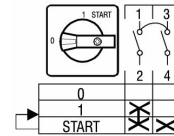

3604480 / SEA10/8ZM/F108 0-1-START

1-napainen 25 A 0-1-START kytkin kansiasenteinen keskiöreikäkiinnityksellä 22,3 mm

- Kansi Ø 22,3 mm
- klo 9 = 0, klo 12 = 1 ja klo 1 = START

Sähkönumero	3604480
Kuvaus	SEA10/8ZM/F108 0-1-START
Tekninen nimi	3604480
Tuotenumero	6002368

Tekniset tiedot

Tyyppi	SEA10/8ZM/F108
Toiminta	0-1-START
Asennustapa	Kansi Ø 22,3mm
Napojen lukumäärä	1
AC-21A [A]	25
AC-3 440V [kW]	5.5
AC-23A 440V [kW]	7.5
AC-3 400V [kW]	0
AC-23A 400V [kW]	0
Maks. Johtimen poikkipinta-ala (mm ²)	4
Maks. Kiristysmomentti [Nm]	1.2
Maks. Etusulake [A]	25
Jännite [V]	690