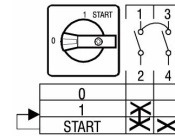

3604480 / SEA10/8ZM/F108 0-1-START

1-napainen 25 A 0-1-START kytkin kansiasenteinen keskiöreikäkiinnityksellä 22,3 mm

- Kansi Ø 22,3 mm
- klo 9 = 0, klo 12 = 1 ja klo 1 = START

Sähkönumero	3604480
Kuvaus	SEA10/8ZM/F108 0-1-START
Tekninen nimi	3604480
Tuotenumero	6002368

Tekniset tiedot

Tyyppi	SEA10/8ZM/F108
Toiminta	0-1-START
Asennustapa	Kansi Ø 22,3mm
Napojen lukumäärä	1
AC-21A [A]	25
AC-3 440V [kW]	5.5
AC-23A 440V [kW]	7.5
AC-3 400V [kW]	0
AC-23A 400V [kW]	0
Maks. Johtimen poikkipinta-ala (mm ²)	4
Maks. Kiristysmomentti [Nm]	1.2
Maks. Etusulake [A]	25
Jännite [V]	690