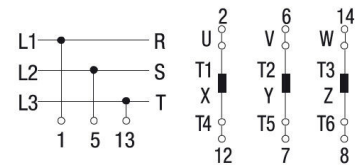

**3624503 / SD/16E/F607**

Y/D-kytkin 7.5 kW 4-piste kansiasennus

- Kansi 4-piste
- 0 = klo 10, Y = klo 12 ja D = klo 2

Sähkönumero	3624503
Kuvaus	SD/16E/F607
Tekninen nimi	3624503
Tuotenumero	6002371

**Tekniset tiedot**

Tyyppi	SD/16E/F607
Toiminta	0-Y-D
Asennustapa	Kansi 4-piste
Napojen lukumäärä	3
AC-21A [A]	0
AC-3 440V [kW]	0
AC-23A 440V [kW]	0
AC-3 400V [kW]	0
AC-23A 400V [kW]	7.5
Maks. Johtimen poikkipinta-ala (mm <sup>2</sup> )	0
Maks. Kiristysmomentti [Nm]	0
Maks. Etusulake [A]	0