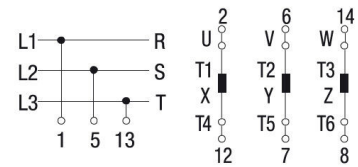

3624503 / SD/16E/F607

Y/D-kytkin 7.5 kW 4-piste kansiasennus

- Kansi 4-piste
- 0 = klo 10, Y = klo 12 ja D = klo 2

Sähkönumero	3624503
Kuvaus	SD/16E/F607
Tekninen nimi	3624503
Tuotenumero	6002371

Tekniset tiedot

Tyyppi	SD/16E/F607
Toiminta	0-Y-D
Asennustapa	Kansi 4-piste
Napojen lukumäärä	3
AC-21A [A]	0
AC-3 440V [kW]	0
AC-23A 440V [kW]	0
AC-3 400V [kW]	0
AC-23A 400V [kW]	7.5
Maks. Johtimen poikkipinta-ala (mm ²)	0
Maks. Kiristysmomentti [Nm]	0
Maks. Etusulake [A]	0