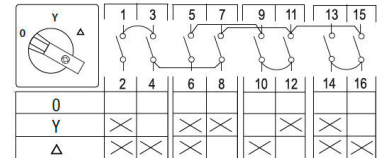

3624503 / SD/16E/F607

Y/D-kytkin 7.5 kW 4-piste kansiasennus

- Kansi 4-piste
- 0 = klo 10, Y = klo 12 ja D = klo 2

Sähkönumero	3624503
Kuvaus	SD/16E/F607
Tekninen nimi	3624503
Tuotenumero	6002371

Tekniset tiedot

Tyyppi	SD/16E/F607
Toiminta	0-Y-D
Asennustapa	Kansi 4-piste
Napojen lukumäärä	3
AC-21A [A]	0
AC-3 440V [kW]	0
AC-23A 440V [kW]	0
AC-3 400V [kW]	0
AC-23A 400V [kW]	7.5
Maks. Johtimen poikkipinta-ala (mm ²)	0
Maks. Kiristysmomentti [Nm]	0
Maks. Etusulake [A]	0