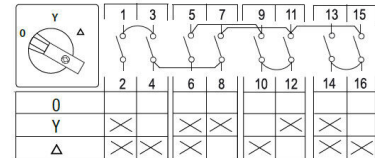

**3624503 / SD/16E/F607**

Y/D-kytkin 7.5 kW 4-piste kansiasennus

- Kansi 4-piste
- 0 = klo 10, Y = klo 12 ja D = klo 2

Sähkönumero	3624503
Kuvaus	SD/16E/F607
Tekninen nimi	3624503
Tuotenumero	6002371

**Tekniset tiedot**

Tyyppi	SD/16E/F607
Toiminta	0-Y-D
Asennustapa	Kansi 4-piste
Napojen lukumäärä	3
AC-21A [A]	0
AC-3 440V [kW]	0
AC-23A 440V [kW]	0
AC-3 400V [kW]	0
AC-23A 400V [kW]	7.5
Maks. Johtimen poikkipinta-ala (mm <sup>2</sup> )	0
Maks. Kiristysmomentti [Nm]	0
Maks. Etusulake [A]	0