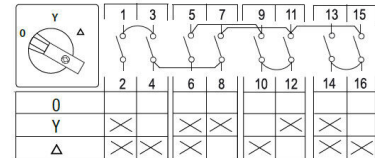

3624505 / SD/32E/F607

Y/D-kytkin 11.0 kW 4-piste kansiasennus

- Kansi 4-piste
- 0 = klo 10, Y = klo 12 ja D = klo 2

Sähkönumero	3624505
Kuvaus	SD/32E/F607
Tekninen nimi	3624505
Tuotenumero	6002372

Tekniset tiedot

Tyyppi	SD/32E/F607
Toiminta	0-Y-D
Asennustapa	Kansi 4-piste
Napojen lukumäärä	3
AC-21A [A]	0
AC-3 440V [kW]	0
AC-23A 440V [kW]	0
AC-3 400V [kW]	0
AC-23A 400V [kW]	11
Maks. Johtimen poikkipinta-ala (mm ²)	0
Maks. Kiristysmomentti [Nm]	0
Maks. Etusulake [A]	0