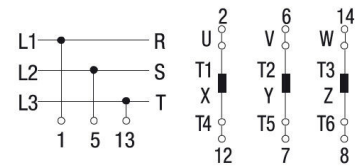

3624505 / SD/32E/F607

Y/D-kytkin 11.0 kW 4-piste kansiasennus

- Kansi 4-piste
- 0 = klo 10, Y = klo 12 ja D = klo 2

Sähkönumero	3624505
Kuvaus	SD/32E/F607
Tekninen nimi	3624505
Tuotenumero	6002372

Tekniset tiedot

Tyyppi	SD/32E/F607
Toiminta	0-Y-D
Asennustapa	Kansi 4-piste
Napojen lukumäärä	3
AC-21A [A]	0
AC-3 440V [kW]	0
AC-23A 440V [kW]	0
AC-3 400V [kW]	0
AC-23A 400V [kW]	11
Maks. Johtimen poikkipinta-ala (mm ²)	0
Maks. Kiristysmomentti [Nm]	0
Maks. Etusulake [A]	0