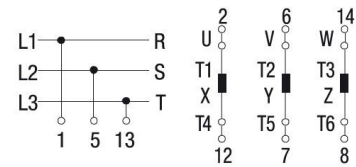

3624507 / SD/40E/F607

Y/D-kytkin 15.0 kW 4-piste kansiasennus

- Kansi 4-piste
- 0 = klo 10, Y = klo 12 ja D = klo 2

Sähkönumero	3624507
Kuvaus	SD/40E/F607
Tekninen nimi	3624507

Tekniset tiedot

Tyyppi	SD/40E/F607
Toiminta	0-Y-D
Asennustapa	Kansi 4-piste
Napojen lukumäärä	3
AC-21A [A]	0
AC-3 440V [kW]	0
AC-23A 440V [kW]	0
AC-3 400V [kW]	0
AC-23A 400V [kW]	15
Maks. Johtimen poikkipinta-ala (mm ²)	0
Maks. Kiristysmomentti [Nm]	0
Maks. Etusulake [A]	0