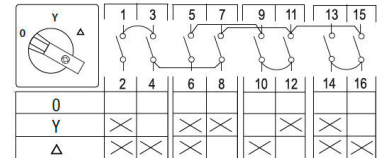

**3624507 / SD/40E/F607**

Y/D-kytkin 15.0 kW 4-piste kansiasennus

- Kansi 4-piste
- 0 = klo 10, Y = klo 12 ja D = klo 2

Sähkönumero	3624507
Kuvaus	SD/40E/F607
Tekninen nimi	3624507

**Tekniset tiedot**

Tyyppi	SD/40E/F607
Toiminta	0-Y-D
Asennustapa	Kansi 4-piste
Napojen lukumäärä	3
AC-21A [A]	0
AC-3 440V [kW]	0
AC-23A 440V [kW]	0
AC-3 400V [kW]	0
AC-23A 400V [kW]	15
Maks. Johtimen poikkipinta-ala (mm <sup>2</sup> )	0
Maks. Kiristysmomentti [Nm]	0
Maks. Etusulake [A]	0