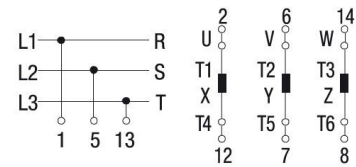

**3624507 / SD/40E/F607**

Y/D-kytkin 15.0 kW 4-piste kansiasennus

- Kansi 4-piste
- 0 = klo 10, Y = klo 12 ja D = klo 2

Sähkönumero	3624507
Kuvaus	SD/40E/F607
Tekninen nimi	3624507

**Tekniset tiedot**

Tyyppi	SD/40E/F607
Toiminta	0-Y-D
Asennustapa	Kansi 4-piste
Napojen lukumäärä	3
AC-21A [A]	0
AC-3 440V [kW]	0
AC-23A 440V [kW]	0
AC-3 400V [kW]	0
AC-23A 400V [kW]	15
Maks. Johtimen poikkipinta-ala (mm <sup>2</sup> )	0
Maks. Kiristysmomentti [Nm]	0
Maks. Etusulake [A]	0