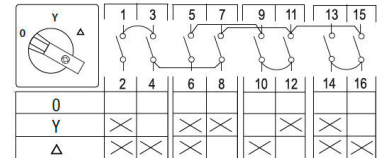

3624507 / SD/40E/F607

Y/D-kytkin 15.0 kW 4-piste kansiasennus

- Kansi 4-piste
- 0 = klo 10, Y = klo 12 ja D = klo 2

Sähkönumero	3624507
Kuvaus	SD/40E/F607
Tekninen nimi	3624507

Tekniset tiedot

Tyyppi	SD/40E/F607
Toiminta	0-Y-D
Asennustapa	Kansi 4-piste
Napojen lukumäärä	3
AC-21A [A]	0
AC-3 440V [kW]	0
AC-23A 440V [kW]	0
AC-3 400V [kW]	0
AC-23A 400V [kW]	15
Maks. Johtimen poikkipinta-ala (mm ²)	0
Maks. Kiristysmomentti [Nm]	0
Maks. Etusulake [A]	0