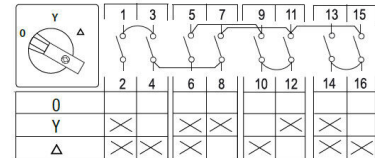

**3624557 / SD/40PL/D2/F607**

Y/D-kytkin 15.0 kW Koteloitu IP65

- Koteloitu IP65
- 0 = klo 10, Y = klo 12 ja D = klo 2

Sähkönumero	3624557
Kuvaus	SD/40PL/D2/F607
Tekninen nimi	3624557
Tuotenumero	6002378

**Tekniset tiedot**

Tyyppi	SD/40PL/D2/F607
Toiminta	D-Y-0-Y-D
Asennustapa	Koteloitu
Napojen lukumäärä	3
AC-21A [A]	0
AC-3 440V [kW]	0
AC-23A 440V [kW]	0
AC-3 400V [kW]	0
AC-23A 400V [kW]	15
Maks. Johtimen poikkipinta-ala (mm <sup>2</sup> )	0
Maks. Kiristysmomentti [Nm]	0
Maks. Etusulake [A]	0