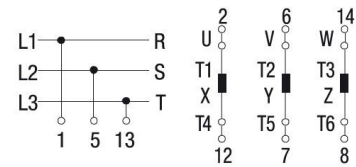

3624557 / SD/40PL/D2/F607

Y/D-kytkin 15.0 kW Koteloitu IP65

- Koteloitu IP65
- 0 = klo 10, Y = klo 12 ja D = klo 2

Sähkönumero	3624557
Kuvaus	SD/40PL/D2/F607
Tekninen nimi	3624557
Tuotenumero	6002378

Tekniset tiedot

Tyyppi	SD/40PL/D2/F607
Toiminta	D-Y-0-Y-D
Asennustapa	Koteloitu
Napojen lukumäärä	3
AC-21A [A]	0
AC-3 440V [kW]	0
AC-23A 440V [kW]	0
AC-3 400V [kW]	0
AC-23A 400V [kW]	15
Maks. Johtimen poikkipinta-ala (mm ²)	0
Maks. Kiristysmomentti [Nm]	0
Maks. Etusulake [A]	0