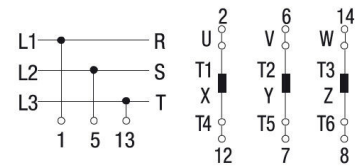

**3624557 / SD/40PL/D2/F607**

Y/D-kytkin 15.0 kW Koteloitu IP65

- Koteloitu IP65
- 0 = klo 10, Y = klo 12 ja D = klo 2

Sähkönumero	3624557
Kuvaus	SD/40PL/D2/F607
Tekninen nimi	3624557
Tuotenumero	6002378

**Tekniset tiedot**

Tyyppi	SD/40PL/D2/F607
Toiminta	D-Y-0-Y-D
Asennustapa	Koteloitu
Napojen lukumäärä	3
AC-21A [A]	0
AC-3 440V [kW]	0
AC-23A 440V [kW]	0
AC-3 400V [kW]	0
AC-23A 400V [kW]	15
Maks. Johtimen poikkipinta-ala (mm <sup>2</sup> )	0
Maks. Kiristysmomentti [Nm]	0
Maks. Etusulake [A]	0