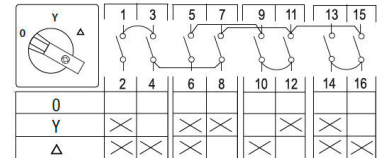

3624557 / SD/40PL/D2/F607

Y/D-kytkin 15.0 kW Koteloitu IP65

- Koteloitu IP65
- 0 = klo 10, Y = klo 12 ja D = klo 2

Sähkönumero	3624557
Kuvaus	SD/40PL/D2/F607
Tekninen nimi	3624557
Tuotenumero	6002378

Tekniset tiedot

Tyyppi	SD/40PL/D2/F607
Toiminta	D-Y-0-Y-D
Asennustapa	Koteloitu
Napojen lukumäärä	3
AC-21A [A]	0
AC-3 440V [kW]	0
AC-23A 440V [kW]	0
AC-3 400V [kW]	0
AC-23A 400V [kW]	15
Maks. Johtimen poikkipinta-ala (mm ²)	0
Maks. Kiristysmomentti [Nm]	0
Maks. Etusulake [A]	0