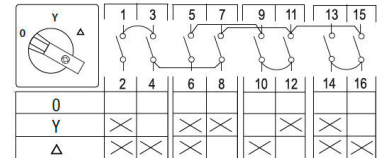

3624559 / SD/63//K3/F607

Y/D-kytkin 22.0 kW Koteloitu IP65

- Koteloitu IP65
- 0 = klo 10, Y = klo 12 ja D = klo 2

Sähkönumero	3624559
Kuvaus	SD/63//K3/F607
Tekninen nimi	3624559

Tekniset tiedot

Tyyppi	SD/63//K3/F607
Toiminta	D-Y-0-Y-D
Asennustapa	Koteloitu
Napojen lukumäärä	3
AC-21A [A]	0
AC-3 440V [kW]	0
AC-23A 440V [kW]	0
AC-3 400V [kW]	0
AC-23A 400V [kW]	22
Maks. Johtimen poikkipinta-ala (mm ²)	0
Maks. Kiristysmomentti [Nm]	0
Maks. Etusulake [A]	0