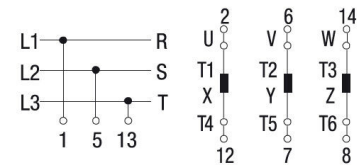

3624559 / SD/63//K3/F607

Y/D-kytkin 22.0 kW Koteloitu IP65

- Koteloitu IP65
- 0 = klo 10, Y = klo 12 ja D = klo 2

Sähkönumero	3624559
Kuvaus	SD/63//K3/F607
Tekninen nimi	3624559

Tekniset tiedot

Tyyppi	SD/63//K3/F607
Toiminta	D-Y-0-Y-D
Asennustapa	Koteloitu
Napojen lukumäärä	3
AC-21A [A]	0
AC-3 440V [kW]	0
AC-23A 440V [kW]	0
AC-3 400V [kW]	0
AC-23A 400V [kW]	22
Maks. Johtimen poikkipinta-ala (mm ²)	0
Maks. Kiristysmomentti [Nm]	0
Maks. Etusulake [A]	0