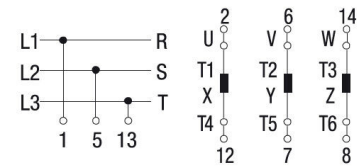

3624559 / SD/63//K3/F607

Y/D-kytkin 22.0 kW Koteloitu IP65

- Koteloitu IP65
- 0 = klo 10, Y = klo 12 ja D = klo 2

Sähkönumero	3624559
Kuvaus	SD/63//K3/F607
Tekninen nimi	3624559

Tekniset tiedot

Tyyppi	SD/63//K3/F607
Toiminta	D-Y-0-Y-D
Asennustapa	Koteloitu
Napojen lukumäärä	3
AC-21A [A]	0
AC-3 440V [kW]	0
AC-23A 440V [kW]	0
AC-3 400V [kW]	0
AC-23A 400V [kW]	22
Maks. Johtimen poikkipinta-ala (mm ²)	0
Maks. Kiristysmomentti [Nm]	0
Maks. Etusulake [A]	0