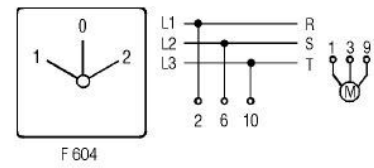

3614501 / W3/11PL/D2/F604 5,5 kw koteloitu

1-0-2 Suunnanvaihtokytkin 25A 5.5kW Koteloitu IP65

Sähkönumero	3614501
Kuvaus	W3/11PL/D2/F604 5,5 kw koteloitu
Tekninen nimi	3614501
Tuotenumero	6002381

Pidätämme oikeuden muutoksiin