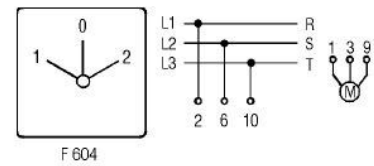

3614501 / W3/11PL/D2/F604 5,5 kw koteloitu

1-0-2 Suunnanvaihtokytkin 25A 5.5kW Koteloitu IP65

Sähkönumero	3614501
Kuvaus	W3/11PL/D2/F604 5,5 kw koteloitu
Tekninen nimi	3614501
Tuotenumero	6002381

Pidätämme oikeuden muutoksiin