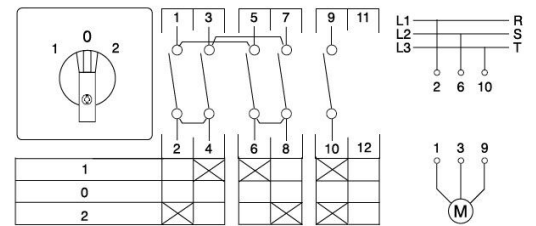

3614503 / W3/16PL/D2/F604 7,5 kw koteloitu

1-0-2 Suunnanvaihtokytkin 25A 7.5kW Koteloitu IP65

Sähkönumero	3614503
Kuvaus	W3/16PL/D2/F604 7,5 kw koteloitu
Tekninen nimi	3614503
Tuotenumero	6002382

Tekniset tiedot

Tyyppi	W3/16PL/D2/F604	AC-21A [A]	25
Toiminta	Suunnanvaihtokytkin	AC-3 400V [kW]	7.5
Asennustapa	Koteloitu	Maks. Etusulake [A]	25
Napojen lukumäärä	3		

Pidätämme oikeuden muutoksiin