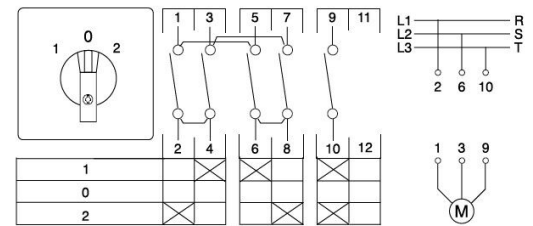

3614503 / W3/16PL/D2/F604 7,5 kw koteloitu

1-0-2 Suunnanvaihtokytkin 25A 7.5kW Koteloitu IP65

Sähkönumero	3614503
Kuvaus	W3/16PL/D2/F604 7,5 kw koteloitu
Tekninen nimi	3614503
Tuotenumero	6002382

Tekniset tiedot

Tyyppi	W3/16PL/D2/F604
Toiminta	Suunnanvaihtokytkin
Asennustapa	Koteloitu
Napojen lukumäärä	3
AC-21A [A]	25
AC-3 400V [kW]	7.5
Maks. Etusulake [A]	25

Pidätämme oikeuden muutoksiin