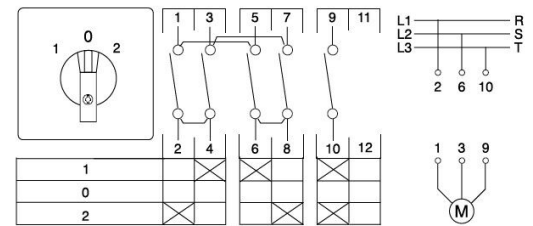

3614503 / W3/16PL/D2/F604 7,5 kw koteloitu

1-0-2 Suunnanvaihtokytkin 25A 7.5kW Koteloitu IP65

| | |
|---------------|----------------------------------|
| Sähkönumero | 3614503 |
| Kuvaus | W3/16PL/D2/F604 7,5 kw koteloitu |
| Tekninen nimi | 3614503 |
| Tuotenumero | 6002382 |

Tekniset tiedot

| | |
|---------------------|---------------------|
| Tyyppi | W3/16PL/D2/F604 |
| Toiminta | Suunnanvaihtokytkin |
| Asennustapa | Koteloitu |
| Napojen lukumäärä | 3 |
| AC-21A [A] | 25 |
| AC-3 400V [kW] | 7.5 |
| Maks. Etusulake [A] | 25 |