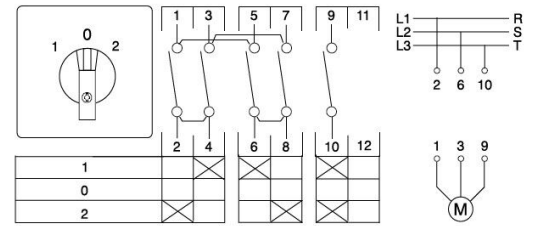

3614507 / W3/40PL/D2/F604 15 kw koteloitu

1-0-2 Suunnanvaihtokytkin 63A 15.0kW Koteloitu IP65

Sähkönumero	3614507
Kuvaus	W3/40PL/D2/F604 15 kw koteloitu
Tekninen nimi	3614507
Tuotenumero	6002383

Pidätämme oikeuden muutoksiin