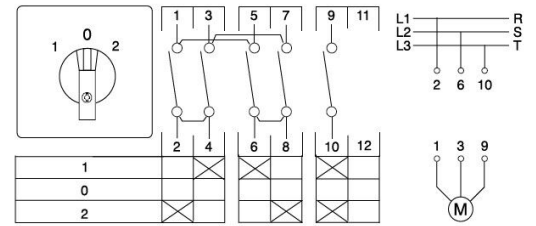

**3614507 / W3/40PL/D2/F604 15 kw koteloitu**

1-0-2 Suunnanvaihtokytkin 63A 15.0kW Koteloitu IP65

Sähkönumero	3614507
Kuvaus	W3/40PL/D2/F604 15 kw koteloitu
Tekninen nimi	3614507
Tuotenumero	6002383

Pidätämme oikeuden muutoksiin