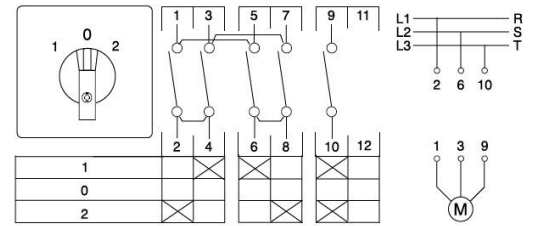

3614551 / W3/8E/F614

1-0-2 Suunnanvaihtokytkin 25A 5.5kW kansiasenteinen keskiöreikäkiinnityksellä 22,3 mm

- Kansi Ø 22,3 mm
- 1 = klo 10, 0 = klo 12 ja 2 = klo 2

Sähkönumero	3614551
Kuvaus	W3/8E/F614
Tekninen nimi	3614551
Tuotenumero	6002384

Tekniset tiedot

Tyyppi	W3/8ZM/F604
Toiminta	Suunnanvaihto
Asennustapa	Kansi Ø 22,3 mm
Napojen lukumäärä	3

Pidätämme oikeuden muutoksiin