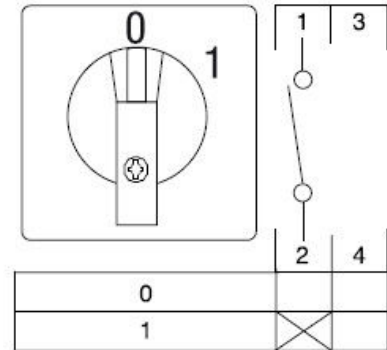

3604640 / A1/8ZM/F601/Z32R

0-1 Avainkytkin 25A 1-napainen (vääntökulma 60°)

- Kansi Ø 22,3 mm Avain

Sähkönumero	3604640
Kuvaus	A1/8ZM/F601/Z32R
Tekninen nimi	3604640
Tuotenumero	6002557

Tekniset tiedot

Tyyppi	A1/8ZM/601/Z32R
Toiminta	0-1, 1-nap. avain
Asennustapa	Kansi Ø 22,3 mm Avain
Napojen lukumäärä	1
AC-21A [A]	25
AC-3 440V [kW]	5.5
AC-23A 440V [kW]	7.5
Maks. Johtimen poikkipinta-ala (mm ²)	4
Maks. Kiristysmomentti [Nm]	1.2
Maks. Etusulake [A]	25
Jännite [V]	690