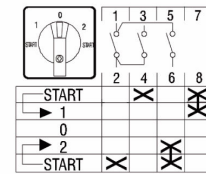

**3604476 / SEA2/8ZM/F110**

START-1-0-2-STOP-kytkin 25A Kansi Ø 22,3 mm

- Kansi Ø 22,3 mm
- klo 9=START, 10.30=1, 12=0, 1.30=2, 3=STOP

Sähkönumero	3604476
Kuvaus	SEA2/8ZM/F110
Tekninen nimi	3604476
Tuotenumero	6002619

**Tekniset tiedot**

Tyyppi	SEA2/8ZM/F110
Toiminta	START-1-0-2-STOP
Asennustapa	Kansi Ø 22,3mm
Napojen lukumäärä	1
AC-21A [A]	25
AC-3 440V [kW]	5.5
AC-23A 440V [kW]	7.5
AC-3 400V [kW]	0
AC-23A 400V [kW]	0
Maks. Johtimen poikkipinta-ala (mm <sup>2</sup> )	4
Maks. Kiristysmomentti [Nm]	1.2
Maks. Etusulake [A]	25
Jännite [V]	690