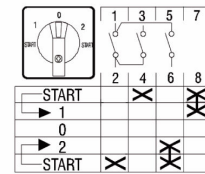

3604476 / SEA2/8ZM/F110

START-1-0-2-STOP-kytkin 25A Kansi Ø 22,3 mm

- Kansi Ø 22,3 mm
- klo 9=START, 10.30=1, 12=0, 1.30=2, 3=STOP

Sähkönumero	3604476
Kuvaus	SEA2/8ZM/F110
Tekninen nimi	3604476
Tuotenumero	6002619

Tekniset tiedot

Tyyppi	SEA2/8ZM/F110
Toiminta	START-1-0-2-STOP
Asennustapa	Kansi Ø 22,3mm
Napojen lukumäärä	1
AC-21A [A]	25
AC-3 440V [kW]	5.5
AC-23A 440V [kW]	7.5
AC-3 400V [kW]	0
AC-23A 400V [kW]	0
Maks. Johtimen poikkipinta-ala (mm ²)	4
Maks. Kiristysmomentti [Nm]	1.2
Maks. Etusulake [A]	25
Jännite [V]	690