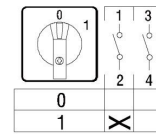

**3604616 / A1/8E/F601**

1-napainen 25A 0-1 kytkin kansiasenteinen 4-pistekiinnityksellä

- Kansi 4-piste
- 0 = klo 12 ja 1 = klo 2

Sähkönumero	3604616
Kuvaus	A1/8E/F601
Tekninen nimi	3604616
Tuotenumero	6003775

**Tekniset tiedot**

Tyyppi	A1/8E/F601	AC-23A 440V [kW]	7.5
Toiminta	0-1, 1-nap. avain	Maks. Johtimen poikkipinta-ala (mm <sup>2</sup> )	4
Asennustapa	Kansi 4-piste	Maks. Kiristysmomentti [Nm]	1.2
Napojen lukumäärä	1	Maks. Etuslake [A]	25
AC-21A [A]	25	Jännite [V]	690
AC-3 440V [kW]	5.5		