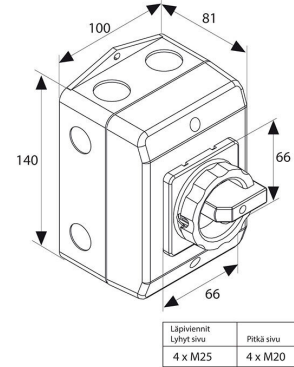

3617273 / RLO25/3PM-D1/H11

Koteloitu turvakytkin 25A 3-napainen, IP65 Varustettu sulkeutuvalla ja avautuvalla apukoskettimella Kotelo polykarbonaattia

- 0/OFF = klo 9, 1/ON = klo 12
- Nolla- ja maadoitusliittimet + TURVAKYTKIN tarra
- Kannen kiinnitys kahdella ruuvilla
- Paljon kytkentätilaa
- Metriset läpiviennit
- UL hyväksyntä
- IP65
- Apukosketin 1su+1av

Sähkönumero	3617273
Kuvaus	RLO25/3PM-D1/H11
Tekninen nimi	3617273
Tuotenumero	6003804

Tekniset tiedot

Tyyppi	RLO25/3PM-D1/H11
Toiminta	0-1
Asennustapa	Pinta
Napojen lukumäärä	3
AC-21A [A]	25
AC-3 400V [kW]	7.5
AC-23A 400V [kW]	9.5
Maks. Etusulake [A]	25
Jännite [V]	690