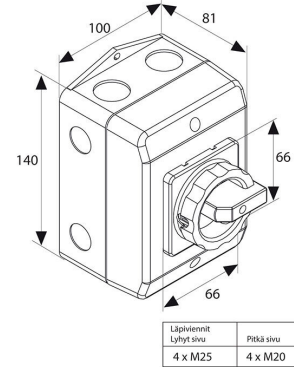

**3617273 / RLO25/3PM-D1/H11**

Koteloitu turvakytkin 25A 3-napainen, IP65 Varustettu sulkeutuvalla ja avautuvalla apukoskettimella Kotelo polykarbonaattia

- 0/OFF = klo 9, 1/ON = klo 12
- Nolla- ja maadoitusliittimet + TURVAKYTKIN tarra
- Kannen kiinnitys kahdella ruuvilla
- Paljon kytkentätilaa
- Metriset läpiviennit
- UL hyväksyntä
- IP65
- Apukosketin 1su+1av

Sähkönumero	3617273
Kuvaus	RLO25/3PM-D1/H11
Tekninen nimi	3617273
Tuotenumero	6003804

**Tekniset tiedot**

Tyyppi	RLO25/3PM-D1/H11
Toiminta	0-1
Asennustapa	Pinta
Napojen lukumäärä	3
AC-21A [A]	25
AC-3 400V [kW]	7.5
AC-23A 400V [kW]	9.5
Maks. Etusulake [A]	25
Jännite [V]	690