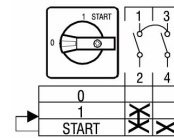

**3604902 / SEA10/8E/F108**

1-napainen 25A 0-1-Start kytkin kansiasenteinen 4-pistekiinnityksellä

- Kansi 4-piste
- klo 9 = 0, klo 12 = 1 ja klo 1 = START

Sähkönumero	3604902
Kuvaus	SEA10/8E/F108
Tekninen nimi	3604902
Tuotenumero	6003813

**Tekniset tiedot**

Tyyppi	SEA10/8E/F108
Toiminta	0-1-START
Asennustapa	Kansi 4-piste
Napojen lukumäärä	1
AC-21A [A]	25
AC-3 440V [kW]	5.5
AC-23A 440V [kW]	7.5
AC-3 400V [kW]	0
AC-23A 400V [kW]	0
Maks. Johtimen poikkipinta-ala (mm <sup>2</sup> )	4
Maks. Kiristysmomentti [Nm]	1.2
Maks. Etusulake [A]	25
Jännite [V]	690