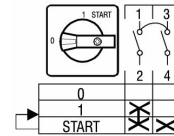

3604902 / SEA10/8E/F108

1-napainen 25A 0-1-Start kytkin kansiasenteinen 4-pistekiinnityksellä

- Kansi 4-piste
- klo 9 = 0, klo 12 = 1 ja klo 1 = START

Sähkönumero	3604902
Kuvaus	SEA10/8E/F108
Tekninen nimi	3604902
Tuotenumero	6003813

Tekniset tiedot

Tyyppi	SEA10/8E/F108
Toiminta	0-1-START
Asennustapa	Kansi 4-piste
Napojen lukumäärä	1
AC-21A [A]	25
AC-3 440V [kW]	5.5
AC-23A 440V [kW]	7.5
AC-3 400V [kW]	0
AC-23A 400V [kW]	0
Maks. Johtimen poikkipinta-ala (mm ²)	4
Maks. Kiristysmomentti [Nm]	1.2
Maks. Etusulake [A]	25
Jännite [V]	690