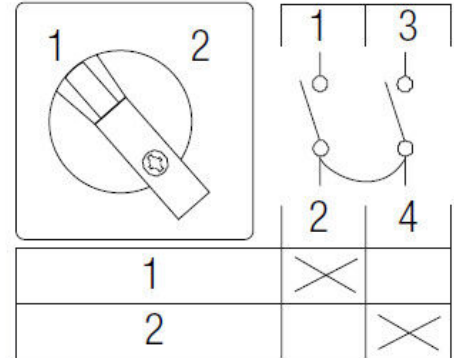

**3604780 / WS1/6ZM/F614**

1-2 kytkin 25A kansi Ø 16,3 mm

- Kansi Ø 16,3 mm
- 0 = klo 11 ja 1 = klo 1

|               |              |
|---------------|--------------|
| Sähkönumero   | 3604780      |
| Kuvaus        | WS1/6ZM/F614 |
| Tekninen nimi | 3604780      |
| Tuotenumero   | 6003828      |

**Tekniset tiedot**

|   |                 |
|---|-----------------|
| Tyyppi  | WS1/6ZM/F614    |
| Toiminta  | 1-2 , 1 nap.    |
| Asennustapa                                       | Kansi Ø 16,3 mm |
| Napojen lukumäärä                                 | 1               |
| AC-21A [A]  | 10              |
| AC-3 440V [kW]                                    | 2.2             |
| AC-23A 440V [kW]                                  | 3               |
| AC-3 400V [kW]                                    | 0               |
| AC-23A 400V [kW]                                  | 0               |
| Maks. Johtimen poikkipinta-ala (mm <sup>2</sup> ) | 1.5             |
| Maks. Kiristysmomentti [Nm]                       | 0.5             |
| Maks. Etusulake [A]                               | 10              |
| Jännite [V]                                       | 500             |