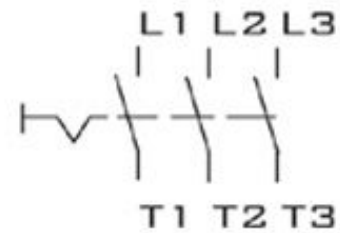

3604460 / RLT250/3K4/H11

Koteloitu turvakytkin 250A 3-napainen. Varustettu sulkeutuvalla ja avautuvalla apukoskettimella. Kotelo polykarbonaattia.

- 0/OFF = klo 9, 1/ON = klo 12
- Nolla- ja maadoitusliittimet + TURVAKYTKIN tarra
- Kannen kiinnitys neljällä ruuvilla
- Paljon kytkentätilaa
- Metriset läpiviennit
- UL hyväksyntä
- IP65
- Apukosketin 1su+1av

Sähkönumero	3604460
Kuvaus	RLT250/3K4/H11
Tekninen nimi	3604460
Tuotenumero	6003853

Tekniset tiedot

Tyyppi	RLT250/3K4/H11
Toiminta	0-1
Asennustapa	Pinta
Napojen lukumäärä	3
AC-21A [A]	250
AC-3 400V [kW]	110
AC-23A 400V [kW]	132
Maks. Etusulake [A]	250
Jännite [V]	690