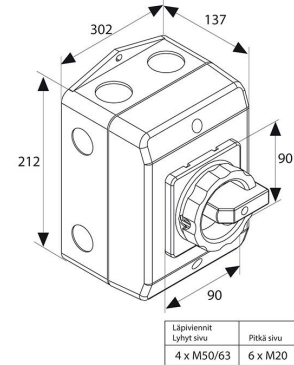

**3604469 / RLT125/6PM-D3/Z33by/83/Z86/Z36/H11 6-nap.
125A + Apukosketin 1su + 1av**

Koteloitu turvakytkin 125A 6-napainen, IP65 Varustettu sulkeutuvalla ja avautuvalla apukoskettimella Kotelo polykarbonaattia

- 0/OFF = klo 9, 1/ON = klo 12
- Nolla- ja maadoitusliittimet + TURVAKYTKIN tarra
- Kannen kiinnitys neljällä ruuvilla
- Paljon kytkentätilaa
- Metriset läpiviennit
- UL hyväksyntä
- IP65

Sähkönumero	3604469
Kuvaus	RLT125/6PM-D3/Z33by/83/Z86/Z36/H11 6-nap. 125A + Apukosketin 1su + 1av
Tekninen nimi	3604469
Tuotenumero	6003856

Tekniset tiedot

Tyyppi	RLT125/6PM-D3/H11
Toiminta	0-1
Asennustapa	Pinta
Napojen lukumäärä	6
AC-21A [A]	125
AC-3 400V [kW]	37
AC-23A 400V [kW]	45
Maks. Etusulake [A]	125
Jännite [V]	690

Pidätämme oikeuden muutoksiin