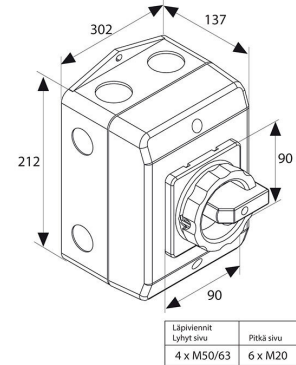

**3604469 / RLT125/6PM-D3/Z33by/83/Z86/Z36/H11 6-nap.
125A + Apukosketin 1su + 1av**

Koteloitu turvakytkin 125A 6-napainen, IP65 Varustettu sulkeutuvalla ja avautuvalla apukoskettimella Kotelo polykarbonaattia

- 0/OFF = klo 9, 1/ON = klo 12
- Nolla- ja maadoitusliittimet + TURVAKYTKIN tarra
- Kannen kiinnitys neljällä ruuvilla
- Paljon kytkentätilaa
- Metriset läpiviennit
- UL hyväksyntä
- IP65

Sähkönumero	3604469
Kuvaus	RLT125/6PM-D3/Z33by/83/Z86/Z36/H11 6-nap. 125A + Apukosketin 1su + 1av
Tekninen nimi	3604469
Tuotenumero	6003856

Tekniset tiedot

Tyyppi	RLT125/6PM-D3/H11
Toiminta	0-1
Asennustapa	Pinta
Napojen lukumäärä	6
AC-21A [A]	125
AC-3 400V [kW]	37
AC-23A 400V [kW]	45
Maks. Etusulake [A]	125
Jännite [V]	690

Pidätämme oikeuden muutoksiin