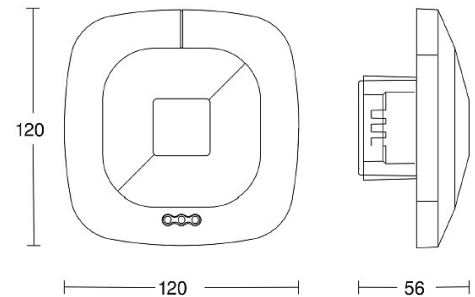

2604024 / HF 360 COM1 UP valkoinen liiketunnistin

360°:n suurtaajuudella toimiva liiketunnistin. Suurtaajuustunnistin havaitsee liikkeen keveiden seinärakenteiden ja alaslaskettujen kattojen läpi (huom. ei metallirakenteissa). Tunnistusalueen Ø enintään 12 metriä. Uppoasennus kattoon maks. 3,5 m korkeuteen. Saatavana COM1, COM2, DALI2 APC, DALI2 IPD ja KNX.

| | |
|------------------|----------|
| Sähkönumero | 2604024 |
| ETIM-luokkakoodi | EC000133 |
| Tekninen nimi | 2604024 |
| Tuotenumero | 6004848 |

Tekniset tiedot

| | | | |
|------------------------|---|-----------------------|-----------|
| Sähkönumero | 2604024 | Kotelointiluokka (IP) | IP20 |
| Kuvaus | HF 360 COM1 UP valkoinen liiketunnistin | Väri | Valkoinen |
| Kytentäteho (res.) [W] | 2000 | Pituus (Syvyys) (mm) | 56 |
| Toimintakulma [°] | 360 | Leveys (mm) | 120 |
| Tunnistusetäisyys [m] | tunn.alue maks. Ø 12 | Korkeus (mm) | 120 |
| Asennustapa | Uppoasennus | Paino (kg) | 0.184 |
| Käyttökohde | Sisätilat | | |

| | |
|--|-------|
| Vaakasuuntainen havainnointikulma | 360 |
| Vaakasuuntainen havainnointikulma | 360 |
| Valaistustason raja-arvo | 10 |
| Valaistustason raja-arvo | 1000 |
| Enimmäiskytkentäteho | 2000 |
| Soveltuu C-kuormalle | Kyllä |
| Lämpötila | -25 |
| Lämpötila | 55 |
| Enimmäislähtövirta | 800 |
| Vähimmäiskäynnistysvirta | 0.1 |
| Ala-aseman sisääntulo | Kyllä |
| Hälytystoiminto | Ei |
| Leveys | 120 |
| Korkeus | 56 |
| Syvyys | 56 |
| Upotuspituus | 30 |
| Minimisyyvyys (sisäänrakennettu laitekotelo) | 66 |