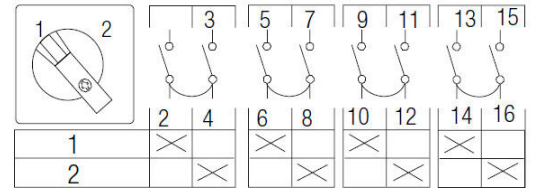

3614570 / WS4/8ZM/F614

1-2 kytkin 25A 4-napainen kansi Ø 22,3 mm

- Kansi Ø 22,3 mm
- 0 = klo 11 ja 1 = klo 1

Sähkönumero	3614570
Kuvaus	WS4/8ZM/F614
Tekninen nimi	3614570
Tuotenumero	6006641

Tekniset tiedot

Tyyppi	WS4/8ZM/F614
Toiminta	1-2 , 4-nap.
Asennustapa	Kansi Ø 22,3 mm
Napojen lukumäärä	4
AC-21A [A]	25
AC-3 440V [kW]	5.5
AC-23A 440V [kW]	7.5
AC-3 400V [kW]	0
AC-23A 400V [kW]	0
Maks. Johtimen poikkipinta-ala (mm ²)	4
Maks. Kiristysmomentti [Nm]	1.2
Maks. Etusulake [A]	25
Jännite [V]	690