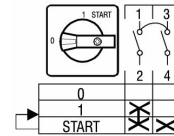

3604782 / SEA10/6ZM/F108

1-napainen 10 A 0-1-START kytkin kansiasenteinen keskiöreikäkiinnityksellä 16,3 mm

- Kansi Ø 16,3mm
- klo 9 = 0, klo 12 = 1 ja klo 1 = START

Sähkönumero	3604782
Kuvaus	SEA10/6ZM/F108
Tekninen nimi	3604782
Tuotenumero	6006964

Tekniset tiedot

Tyyppi	SEA10/6ZM/F108
Toiminta	0-1-START
Asennustapa	Kansi Ø 16,3mm
Napojen lukumäärä	1
AC-21A [A]	10
AC-3 440V [kW]	2.2
AC-23A 440V [kW]	3
AC-3 400V [kW]	0
AC-23A 400V [kW]	0
Maks. Johtimen poikkipinta-ala (mm ²)	1.5
Maks. Kiristysmomentti [Nm]	0.5
Maks. Etusulake [A]	10
Jännite [V]	500