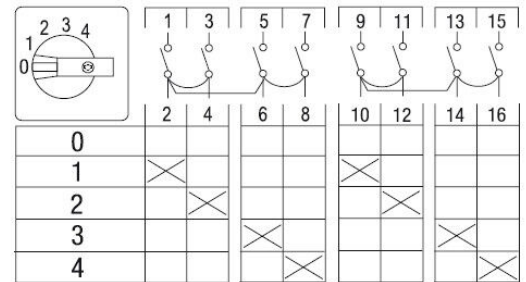

ST42/8E/F637/X84=60 / ST42/8ZM /F637/X84
Kansi

- Kansi Ø 22,3 mm
- 1 = klo 9, 2 = klo 11, 3 = klo 1 ja 4 = klo 3

Kuvaus	ST42/8ZM /F637/X84
Tekninen nimi	ST42/8E/F637/X84=60
Tuotenumero	6007153

Tekniset tiedot

Tyyppi	ST42/8ZM /F637/X84
Toiminta	1-2-3-4
Asennustapa	Kansi Ø 22,3 mm
Napojen lukumäärä	2
AC-21A [A]	25
AC-3 440V [kW]	5.5
AC-23A 440V [kW]	7.5
Maks. Johtimen poikkipinta-ala (mm²)	4
Maks. Kiristysmomentti [Nm]	1.2
Maks. Etusulake [A]	25