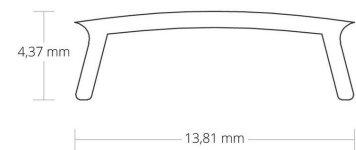

**4121868 / Kansi C1 opaali/satiini 200cm profiileille PL1 /PL2/
PL3/PL7/PL8**

Kansi , opaali/satiini

Sähkönumero	4121868
Kuvaus	Kansi C1 opaali/satiini 200cm profiileille PL1 /PL2/ PL3/PL7/PL8
ETIM-luokkanimi	Valaisimen mekaaniset tarvikkeet/varaosat
ETIM-luokkakoodi	EC002557
Tekninen nimi	4121868
Tuotenumero	6007159

Tekniset tiedot

Paino (kg)	0.04
Pituus (Syvyys) (mm)	2000
Leveys (mm)	13
Korkeus (mm)	4

Pidätämme oikeuden muutoksiin