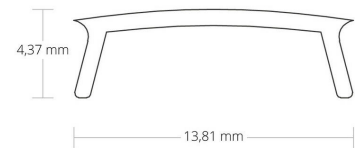

**4121868 / Kansi C1 opaali/satiini 200cm profiileille PL1 /PL2/
PL3/PL7/PL8**

Kansi , opaali/satiini

Sähkönumero	4121868
Kuvaus	Kansi C1 opaali/satiini 200cm profiileille PL1 /PL2/ PL3/PL7/PL8
ETIM-luokkanimi	Valaisimen mekaaniset tarvikkeet/varaosat
ETIM-luokkakoodi	EC002557
Tekninen nimi	4121868
Tuotenumero	6007159

Tekniset tiedot

Paino (kg)	0.04
Pituus (Syvyys) (mm)	2000
Leveys (mm)	13
Korkeus (mm)	4

Pidätämme oikeuden muutoksiin