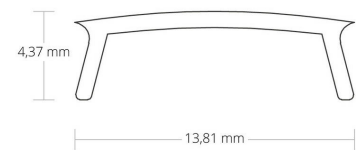

**4121868 / Kansi C1 opaali/satiini 200cm profiileille PL1 /PL2/  
PL3/PL7/PL8**

Kansi , opaali/satiini

Sähkönumero	4121868
Malli	C1
ETIM-luokkanimi	Valaisimen mekaaniset tarvikkeet/varaosat
ETIM-luokkakoodi	EC002557
Tuotesarja	LED-profiili
Tekninen nimi	4121868

**Tekniset tiedot**

Pituus (Syvyys) (mm)	2000	Korkeus (mm)	4.4
Leveys (mm)	13.8		

**Etim-tiedot**

Tarvikkeen/varaosan tyyppi	kansi	Pituus	2000
Väri	valkoinen	Leveys	13.81
Materiaali	muovi	Korkeus	4.37

Pidätämme oikeuden muutoksiin