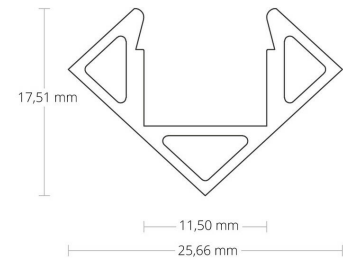

4121803 / PO23 LED kulmaprofiili, eloksoitu, 200cm

profiili, eloksoitu

- Nauhan teho max 10 W/m
- Nauhan leveys max 12 mm

Sähkönumero	4121803
Kuvaus	PO23 LED kulmaprofiili, eloksoitu, 200cm
ETIM-luokkanimi	Valoprofiilin /-nauhan tarvikkeet/varaosat
ETIM-luokkakoodi	EC002707
Tekninen nimi	4121803
Tuotenumero	6007163

Tekniset tiedot

Paino (kg)	0.46
Väri	Eloksoitu
Pituus (Syvyys) (mm)	2000
Leveys (mm)	25
Korkeus (mm)	17

Pidätämme oikeuden muutoksiin