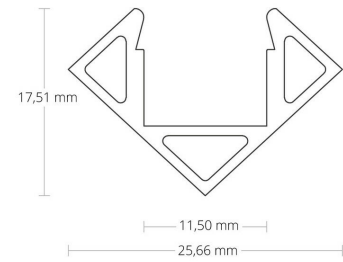

**4121803 / PO23 LED kulmaprofiili, eloksoitu, 200cm**

profiili, eloksoitu

- Nauhan teho max 10 W/m
- Nauhan leveys max 12 mm

Sähkönumero	4121803
Malli	PO23
ETIM-luokkanimi	Valoprofiilin /-nauhan tarvikkeet/varaosat
ETIM-luokkakoodi	EC002707
Tuotesarja	LED-profiili
Tekninen nimi	4121803

**Tekniset tiedot**

Pituus (Syvyys) (mm)	2000	Korkeus (mm)	17.5
Leveys (mm)	25.7		

**Etim-tiedot**

Tarvikkeen/varaosan tyyppi profiili

Pidätämme oikeuden muutoksiin