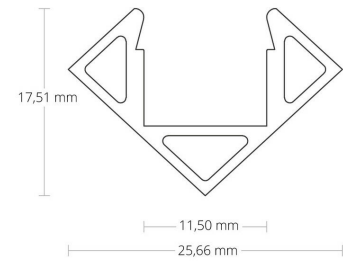

4121804 / PO23 LED kulmaprofiili, valkoinen, 200cm

profiili, valkoinen

Sähkönumero	4121804
Kuvaus	PO23 LED kulmaprofiili, valkoinen, 200cm
ETIM-luokkanimi	Valoprofiilin /-nauhan tarvikkeet/varaosat
ETIM-luokkakoodi	EC002707
Tekninen nimi	4121804
Tuotenumero	6007164

Tekniset tiedot

Paino (kg)	0.46
Väri	Valkoinen
Pituus (Syvyys) (mm)	2000
Leveys (mm)	25.7
Korkeus (mm)	17.5

Pidätämme oikeuden muutoksiin