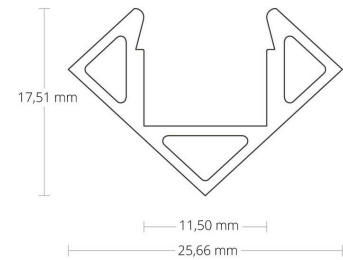

4121804 / PO23 LED kulmaprofiili, valkoinen, 200cm

profiili, valkoinen

Sähkönumero	4121804
Malli	PO23 VA
ETIM-luokkanimi	Valoprofiilin /-nauhan tarvikkeet/varaosat
ETIM-luokkakoodi	EC002707
Tuotesarja	LED-profiili
Tekninen nimi	4121804

Tekniset tiedot

Pituus (Syvyys) (mm)	2000	Korkeus (mm)	17.5
Leveys (mm)	25.7		

Etim-tiedot

Tarvikkeen/varaosan tyyppi profiili

Pidätämme oikeuden muutoksiin