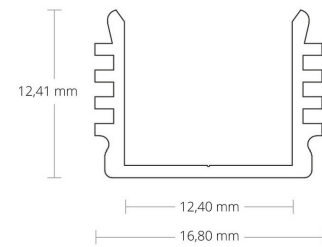

4121806 / PL5 LED pinta-as. profiili, eloksoitu, 200cm

PL5 on pinta-asenteinen led-profiili, eloksoitua alumiinia. - Nauhan teho max 10 W/m - Nauhan leveys max 12 mm

Sähkönumero	4121806
Kuvaus	PL5 LED pinta-as. profiili, eloksoitu, 200cm
ETIM-luokkanimi	Valoprofiilin /-nauhan tarvikkeet/varaosat
ETIM-luokkakoodi	EC002707
Tekninen nimi	4121806
Tuotenumero	6007166

Tekniset tiedot

Paino (kg)	0.3
Pituus (Syvyys) (mm)	2000
Leveys (mm)	16
Korkeus (mm)	12

Pidätämme oikeuden muutoksiin