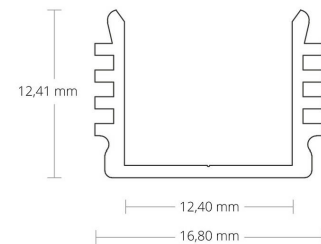

**4121806 / PL5 LED pinta-as. profiili, eloksoitu, 200cm**

PL5 on pinta-asenteinen led-profiili, eloksoitua alumiinia. - Nauhan teho max 10 W/m - Nauhan leveys max 12 mm

Sähkönumero	4121806
Malli	PL5
ETIM-luokkanimi	Valoprofiilin /-nauhan tarvikkeet/varaosat
ETIM-luokkakoodi	EC002707
Tuotesarja	LED-profiili
Tekninen nimi	4121806

**Tekniset tiedot**

Pituus (Syvyys) (mm)	2000	Korkeus (mm)	12.4
Leveys (mm)	16.8		

**Etim-tiedot**

Tarvikkeen/varaosan tyyppi profiili

Pidätämme oikeuden muutoksiin