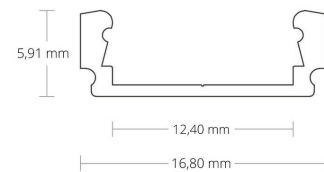

**4121808 / PL1 LED pinta-as. profiili, eloksoitu, 200cm**

profiili, eloksoitu

- Nauhan teho max 10 W/m
- Nauhan leveys max 12 mm

Sähkönumero	4121808
Kuvaus	PL1 LED pinta-as. profiili, eloksoitu, 200cm
ETIM-luokkanimi	Valoprofiilin /-nauhan tarvikkeet/varaosat
ETIM-luokkakoodi	EC002707
Tekninen nimi	4121808
Tuotenumero	6007168

**Tekniset tiedot**

Avautumiskulma [°]	0
Paino (kg)	0.16
Pituus (Syvyys) (mm)	2000
Leveys (mm)	16
Korkeus (mm)	5

Pidätämme oikeuden muutoksiin