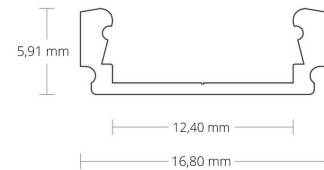

4121809 / PL1 LED pinta-as. profiili, valkoinen, 200cm

profiili, valkoinen

- Nauhan teho max 10 W/m
- Nauhan leveys max 12 mm

Sähkönumero	4121809
Malli	PL1 VA
ETIM-luokkanimi	Valoprofiilin /-nauhan tarvikkeet/varaosat
ETIM-luokkakoodi	EC002707
Tuotesarja	LED-profiili
Tekninen nimi	4121809

Tekniset tiedot

Pituus (Syvyys) (mm)	2000	Korkeus (mm)	5.9
Leveys (mm)	16.8		

Etim-tiedot

Tarvikkeen/varaosan tyyppi profiili

Pidätämme oikeuden muutoksiin