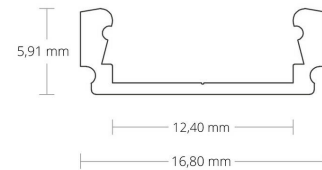

4121809 / PL1 LED pinta-as. profiili, valkoinen, 200cm

profiili, valkoinen

- Nauhan teho max 10 W/m
- Nauhan leveys max 12 mm

Sähkönumero	4121809
Kuvaus	PL1 LED pinta-as. profiili, valkoinen, 200cm
ETIM-luokkanimi	Valoprofiilin /-nauhan tarvikkeet/varaosat
ETIM-luokkakoodi	EC002707
Tekninen nimi	4121809
Tuotenumero	6007169

Tekniset tiedot

Paino (kg)	0.16
Väri	Valkoinen
Pituus (Syvyys) (mm)	2000
Leveys (mm)	16.8
Korkeus (mm)	5.9

Pidätämme oikeuden muutoksiin