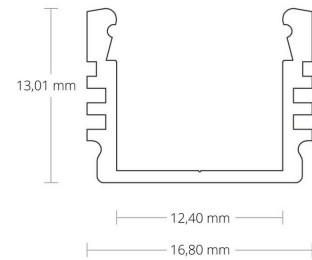

**4121812 / PL2 LED pinta-as. profiili, eloksoitu, 200cm**

profiili, eloksoitu

- Nauhan teho max 10 W/m
- Nauhan leveys max 12 mm

Sähkönumero	4121812
Kuvaus	PL2 LED pinta-as. profiili, eloksoitu, 200cm
ETIM-luokkanimi	Valoprofiilin /-nauhan tarvikkeet/varaosat
ETIM-luokkakoodi	EC002707
Tekninen nimi	4121812
Tuotenumero	6007172

**Tekniset tiedot**

Paino (kg)	0.28
Väri	Eloksoitu
Pituus (Syvyys) (mm)	2000
Leveys (mm)	16
Korkeus (mm)	13

Pidätämme oikeuden muutoksiin