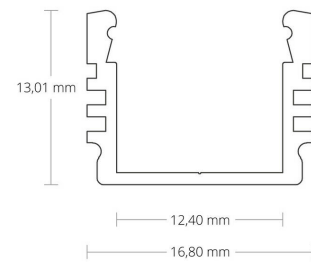

4121813 / PL2 LED pinta-as. profiili, valkoinen, 200cm

profiili, valkoinen

- Nauhan teho max 10 W/m
- Nauhan leveys max 12 mm

Sähkönumero	4121813
Kuvaus	PL2 LED pinta-as. profiili, valkoinen, 200cm
ETIM-luokkanimi	Valoprofiilin /-nauhan tarvikkeet/varaosat
ETIM-luokkakoodi	EC002707
Tekninen nimi	4121813
Tuotenumero	6007173

Tekniset tiedot

Paino (kg)	0.3
Väri	Valkoinen
Pituus (Syvyys) (mm)	2000
Leveys (mm)	16.8
Korkeus (mm)	13

Pidätämme oikeuden muutoksiin