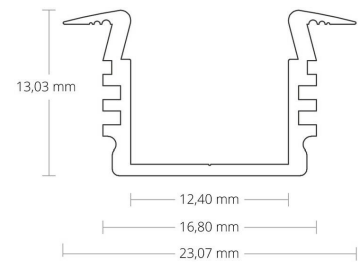

4121816 / PL3 LED pinta-as. profiili, eloksoitu, 200cm

PL3 on pinta-asenteinen led-profiili, eloksoitua alumiinia. - Nauhan teho max 10 W/m - Nauhan leveys max 12 mm

| | |
|------------------|--|
| Sähkönumero | 4121816 |
| Malli | PL3 |
| ETIM-luokkanimi | Valoprofiilin /-nauhan tarvikkeet/varaosat |
| ETIM-luokkakoodi | EC002707 |
| Tuotesarja | LED-profiili |
| Tekninen nimi | 4121816 |

Tekniset tiedot

| | | | |
|----------------------|------|--------------|----|
| Pituus (Syvyys) (mm) | 2000 | Korkeus (mm) | 13 |
| Leveys (mm) | 23 | | |

Etim-tiedot

Tarvikkeen/varaosan tyyppi profiili

Pidätämme oikeuden muutoksiin