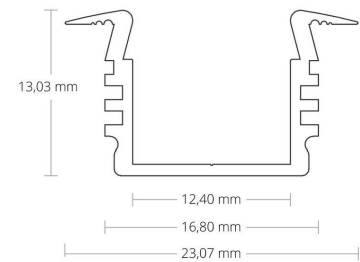

4121816 / PL3 LED pinta-as. profiili, eloksoitu, 200cm

PL3 on pinta-asenteinen led-profiili, eloksoitua alumiinia. - Nauhan teho max 10 W/m - Nauhan leveys max 12 mm

Sähkönumero	4121816
Kuvaus	PL3 LED pinta-as. profiili, eloksoitu, 200cm
ETIM-luokkanimi	Valoprofiilin /-nauhan tarvikkeet/varaosat
ETIM-luokkakoodi	EC002707
Tekninen nimi	4121816
Tuotenumero	6007176

Tekniset tiedot

Paino (kg)	0.28
Pituus (Syvyys) (mm)	2000
Leveys (mm)	23
Korkeus (mm)	13

Pidätämme oikeuden muutoksiin