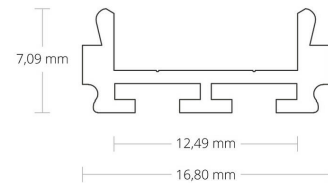

4121824 / PL6 LED pinta-as. profiili, eloksoitu, 200cm

PL6 on pinta-asenteinen led-profiili, eloksoitua alumiinia. - Nauhan teho max 10 W/m - Nauhan leveys max 12 mm

Sähkönumero	4121824
Malli	PL6
ETIM-luokkanimi	Valoprofiilin /-nauhan tarvikkeet/varaosat
ETIM-luokkakoodi	EC002707
Tuotesarja	LED-profiili
Tekninen nimi	4121824

Tekniset tiedot

Pituus (Syvyys) (mm)	2000	Korkeus (mm)	7.1
Leveys (mm)	16.8		

Etim-tiedot

Tarvikkeen/varaosan tyyppi profiili

Pidätämme oikeuden muutoksiin