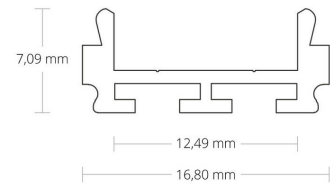

4121824 / PL6 LED pinta-as. profiili, eloksoitu, 200cm

PL6 on pinta-asenteinen led-profiili, eloksoitua alumiinia. - Nauhan teho max 10 W/m - Nauhan leveys max 12 mm

Sähkönumero	4121824
Kuvaus	PL6 LED pinta-as. profiili, eloksoitu, 200cm
ETIM-luokkanimi	Valoprofiilin /-nauhan tarvikkeet/varaosat
ETIM-luokkakoodi	EC002707
Tekninen nimi	4121824
Tuotenumero	6007184

Tekniset tiedot

Paino (kg)	0.154
Pituus (Syvyys) (mm)	2000
Leveys (mm)	16.8
Korkeus (mm)	7.1

Pidätämme oikeuden muutoksiin