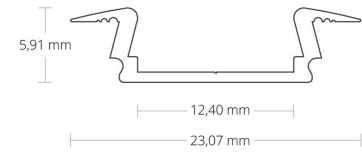

4121833 / PL8 LED uppoas. profiili, eloksoitu, 200cm

PL8 on pinta-asenteinen led-profiili, eloksoitua alumiinia. - Nauhan teho max 10 W/m - Nauhan leveys max 12 mm

Sähkönumero	4121833
Kuvaus	PL8 LED uppoas. profiili, eloksoitu, 200cm
ETIM-luokkanimi	Valoprofiilin /-nauhan tarvikkeet/varaosat
ETIM-luokkakoodi	EC002707
Tekninen nimi	4121833
Tuotenumero	6007193

Tekniset tiedot

Paino (kg)	0.16
Pituus (Syvyys) (mm)	2000
Leveys (mm)	23
Korkeus (mm)	5

Pidätämme oikeuden muutoksiin