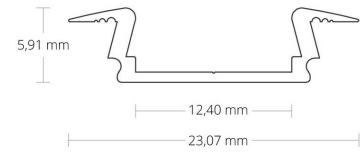

4121833 / PL8 LED uppoas. profiili, eloksoitu, 200cm

PL8 on pinta-asenteinen led-profiili, eloksoitua alumiinia. - Nauhan teho max 10 W/m - Nauhan leveys max 12 mm

| | |
|------------------|--|
| Sähkönumero | 4121833 |
| Malli | PL8 |
| ETIM-luokkanimi | Valoprofiilin /-nauhan tarvikkeet/varaosat |
| ETIM-luokkakoodi | EC002707 |
| Tuotesarja | LED-profiili |
| Tekninen nimi | 4121833 |

Tekniset tiedot

| | | | |
|----------------------|------|--------------|---|
| Pituus (Syvyys) (mm) | 2000 | Korkeus (mm) | 6 |
| Leveys (mm) | 23.1 | | |

Etim-tiedot

Tarvikkeen/varaosan tyyppi profiili

Pidätämme oikeuden muutoksiin