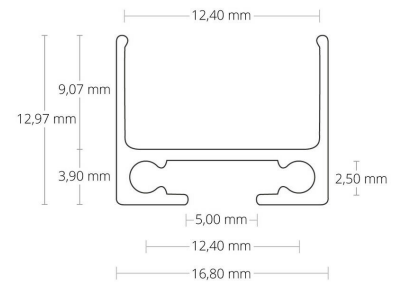

4121848 / PL10 LED pinta-as. profiili ja kaapelikanava PL-sarjan profiileille, eloksoitu, 200cm

Kiinnitysprofili, eloksoitu

Sähkönumero	4121848
Kuvaus	PL10 LED pinta-as. profiili ja kaapelikanava PL-sarjan profiileille, eloksoitu, 200cm
ETIM-luokkanimi	Valoprofiilin /-nauhan tarvikkeet/varaosat
ETIM-luokkakoodi	EC002707
Tekninen nimi	4121848
Tuotenumero	6007208

Tekniset tiedot

Paino (kg)	0.26
Väri	Eloksoitu
Pituus (Syvyys) (mm)	2000
Leveys (mm)	16.8
Korkeus (mm)	13

Pidätämme oikeuden muutoksiin