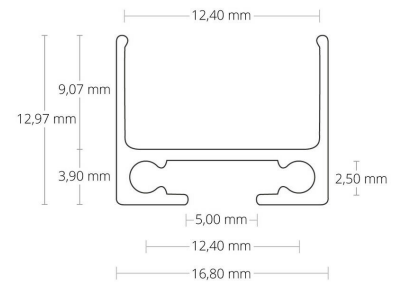

4121848 / PL10 LED pinta-as. profiili ja kaapelikanava PL-sarjan profiileille, eloksoitu, 200cm

Kiinnitysprofili, eloksoitu

| | |
|-------------------------|---|
| Sähkönnumero | 4121848 |
| Kuvaus | PL10 LED pinta-as. profiili ja kaapelikanava PL-sarjan profiileille, eloksoitu, 200cm |
| ETIM-luokkanimi | Valoprofiilin /-nauhan tarvikkeet/varaosat |
| ETIM-luokkakoodi | EC002707 |
| Tekninen nimi | 4121848 |
| Tuotenumero | 6007208 |

Tekniset tiedot

| | |
|-----------------------------|-----------|
| Paino (kg) | 0.26 |
| Väri | Eloksoitu |
| Pituus (Syvyys) (mm) | 2000 |
| Leveys (mm) | 16.8 |
| Korkeus (mm) | 13 |

Pidätämme oikeuden muutoksiin