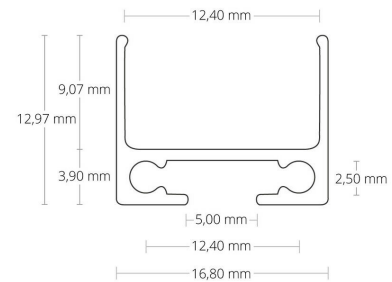

## 4121848 / PL10 LED pinta-as. profiili ja kaapelikanava PL-sarjan profiileille, eloksoitu, 200cm

Kiinnitysprofiili, eloksoitu

Sähkönumero	4121848
Malli	PL10
ETIM-luokkanimi	Valoprofiilin /-nauhan tarvikkeet/varaosat
ETIM-luokkakoodi	EC002707
Tuotesarja	LED-profiili
Tekninen nimi	4121848

### Tekniset tiedot

Pituus (Syvyys) (mm)	2000	Korkeus (mm)	13
Leveys (mm)	16.8		